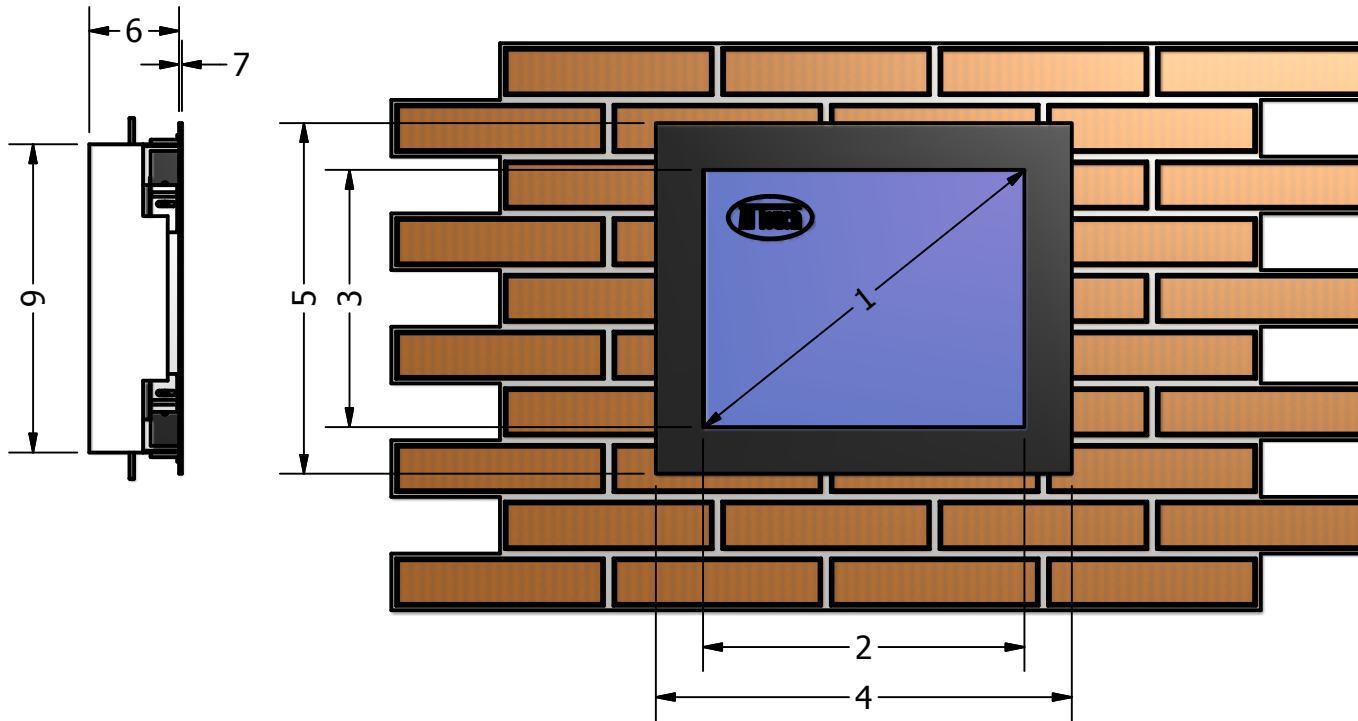

# AOD Mini-ITX Domotica-L

Exploded-view:

	zichtvlak		randen	diepte	offset	buiten-maten		kabel doorvoer			
	1	2				inbouwbak	muur	case dimensions	10	11	
	viewing area		edges	depth	wall	case dimensions		cable holes			
	1	2	3	4	5	6	7	8	9	10	11
<b>15-inch</b>	382	306	230	410	334	83	4	376	294	15x40	
<b>17-inch</b>	435	340	272	440	371	95	4	425	326	51	24*
<b>19-inch</b>	484	378	303	485	410	95	4	470	365	51	24*