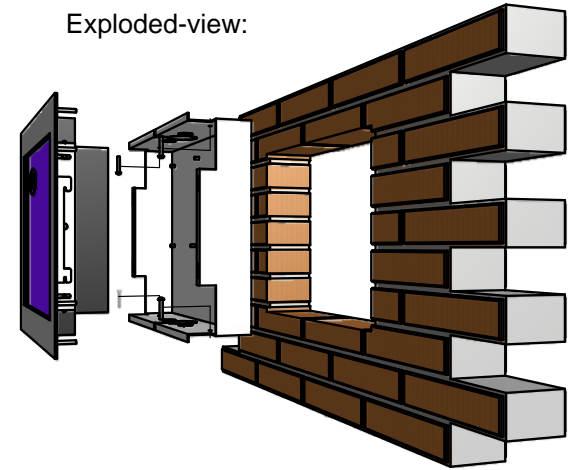

# AOD Mini-ITX Domotica-L

Exploded-view:

	zichtvlak		randen	diepte	offset	buiten-maten		kabel doorvoer			
	1	2				inbouwbak	muur	case dimensions	10	11	
	viewing area		edges	depth	wall	case dimensions		cable holes			
	1	2	3	4	5	6	7	8	9	10	11
<b>15-inch</b>	382	306	230	410	334	83	4	376	294	15x40	
<b>17-inch</b>	435	340	272	440	371	95	4	425	326	51	24*
<b>19-inch</b>	484	378	303	485	410	95	4	470	365	51	24*