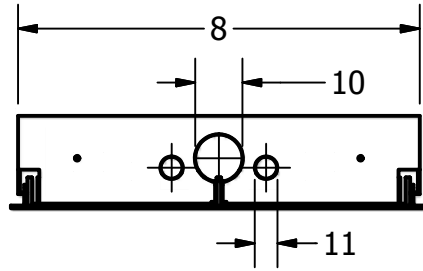

# AOD Mini-ITX Domotica-L

Exploded-view:

	zichtvlak		randen	diepte	offset	buiten-maten		kabel doorvoer			
	1	2				inbouwbak	muur	case dimensions	10	11	
	viewing area		edges	depth	wall	case dimensions		cable holes			
	1	2	3	4	5	6	7	8	9	10	11
<b>15-inch</b>	382	306	230	410	334	83	4	376	294	15x40	
<b>17-inch</b>	435	340	272	440	371	95	4	425	326	51	24*
<b>19-inch</b>	484	378	303	485	410	95	4	470	365	51	24*