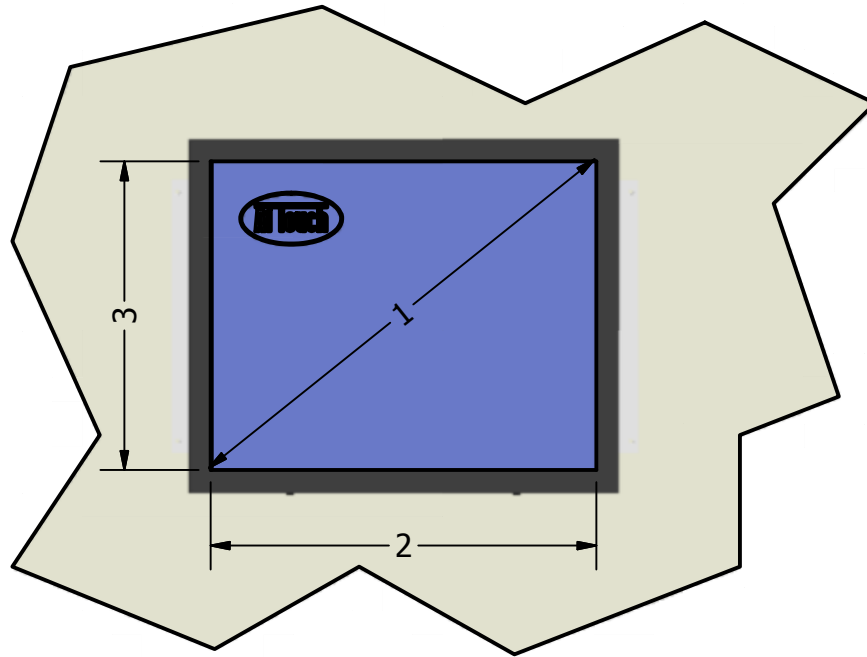

Maatvoering  
Data sheet  
Rev.: 1,1

# All-in-one: Mini-ITX Achterinbouw / Mini-ITX Rear Mounting

Exploded-view:

Boorpatroon:

**15-inch**  
**17-inch**  
**19-inch**

	zichtvlak viewing area		randen edges		diepte depth	achterdeksel back-cover		rest-ruimte free-space	totaal breedte overall width	
	1	2	3	4	5	6	7	8	9	10
<b>15-inch</b>	382	306	230	350	274	83	300	248	2	382
<b>17-inch</b>	435	340	272	380	312	87	300	248	28	412
<b>19-inch</b>	484	378	303	424	350	88	300	248	46	456