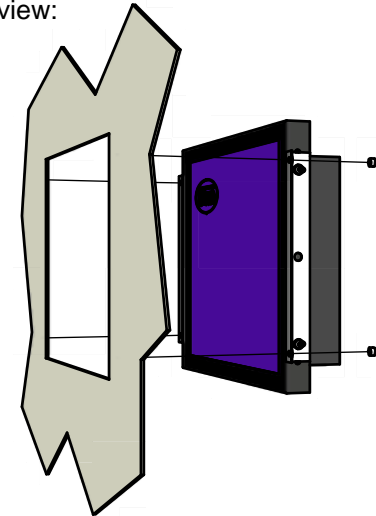

Maatvoering  
Data sheet  
Rev.: 1,1

# All-in-one: Mini-ITX Achterinbouw / Mini-ITX Rear Mounting

Exploded-view:

Boorpatroon:

**15-inch**  
**17-inch**  
**19-inch**

	zichtvlak viewing area		randen edges		diepte depth	achterdeksel back-cover		rest-ruimte free-space	totaal breedte overall width	
	1	2	3	4	5	6	7	8	9	10
<b>15-inch</b>	382	306	230	350	274	83	300	248	2	382
<b>17-inch</b>	435	340	272	380	312	87	300	248	28	412
<b>19-inch</b>	484	378	303	424	350	88	300	248	46	456