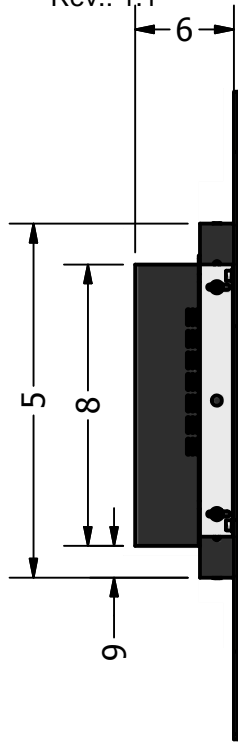

Maatvoering  
Data sheet  
Rev.: 1,1

# All-in-one: Mini-ITX Achterinbouw / Mini-ITX Rear Mounting

Exploded-view:

Boorpatroon:

**15-inch**  
**17-inch**  
**19-inch**

	zichtvlak viewing area		randen edges		diepte depth	achterdeksel back-cover		rest-ruimte free-space	totaal breedte overall width	
	1	2	3	4	5	6	7	8	9	10
<b>15-inch</b>	382	306	230	350	274	83	300	248	2	382
<b>17-inch</b>	435	340	272	380	312	87	300	248	28	412
<b>19-inch</b>	484	378	303	424	350	88	300	248	46	456

boorpatroon / drilling pattern					
gat-opening cut-out hole					
11	12	13	14	15	16
306	230	370	140	32	45
340	272	400	220	30	26
378	303	445	220	33,5	41,5