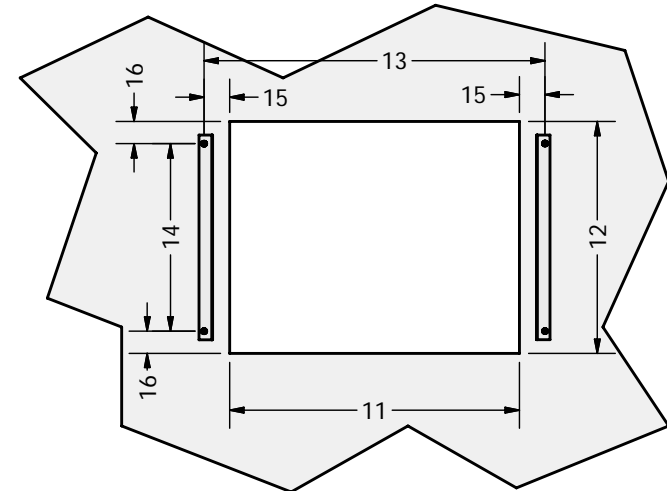

Maatvoering  
Data sheet  
Rev.: 1,1

# All-in-one: Mini-ITX Achterinbouw / Mini-ITX Rear Mounting

Exploded-view:

Boorpatroon:

**15-inch**  
**17-inch**  
**19-inch**

	zichtvlak viewing area		randen edges		diepte depth	achterdeksel back-cover		rest-ruimte free-space	totaal breedte overall width	
	1	2	3	4	5	6	7	8	9	10
<b>15-inch</b>	382	306	230	350	274	83	300	248	2	382
<b>17-inch</b>	435	340	272	380	312	87	300	248	28	412
<b>19-inch</b>	484	378	303	424	350	88	300	248	46	456

boorpatroon / drilling pattern					
gat-opening cut-out hole					
11	12	13	14	15	16
306	230	370	140	32	45
340	272	400	220	30	26
378	303	445	220	33,5	41,5