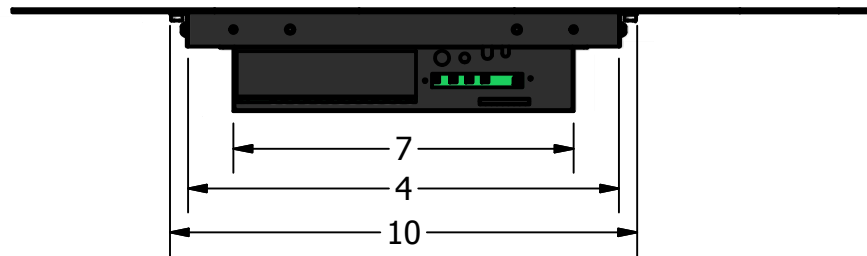

Maatvoering  
Data sheet  
Rev.: 1,1

# All-in-one: Mini-ITX Achterinbouw / Mini-ITX Rear Mounting

Exploded-view:

Boorpatroon:

**15-inch**  
**17-inch**  
**19-inch**

	zichtvlak viewing area		randen edges		diepte depth	achterdeksel back-cover		rest-ruimte free-space	totaal breedte overall width	
	1	2	3	4	5	6	7	8	9	10
<b>15-inch</b>	382	306	230	350	274	83	300	248	2	382
<b>17-inch</b>	435	340	272	380	312	87	300	248	28	412
<b>19-inch</b>	484	378	303	424	350	88	300	248	46	456