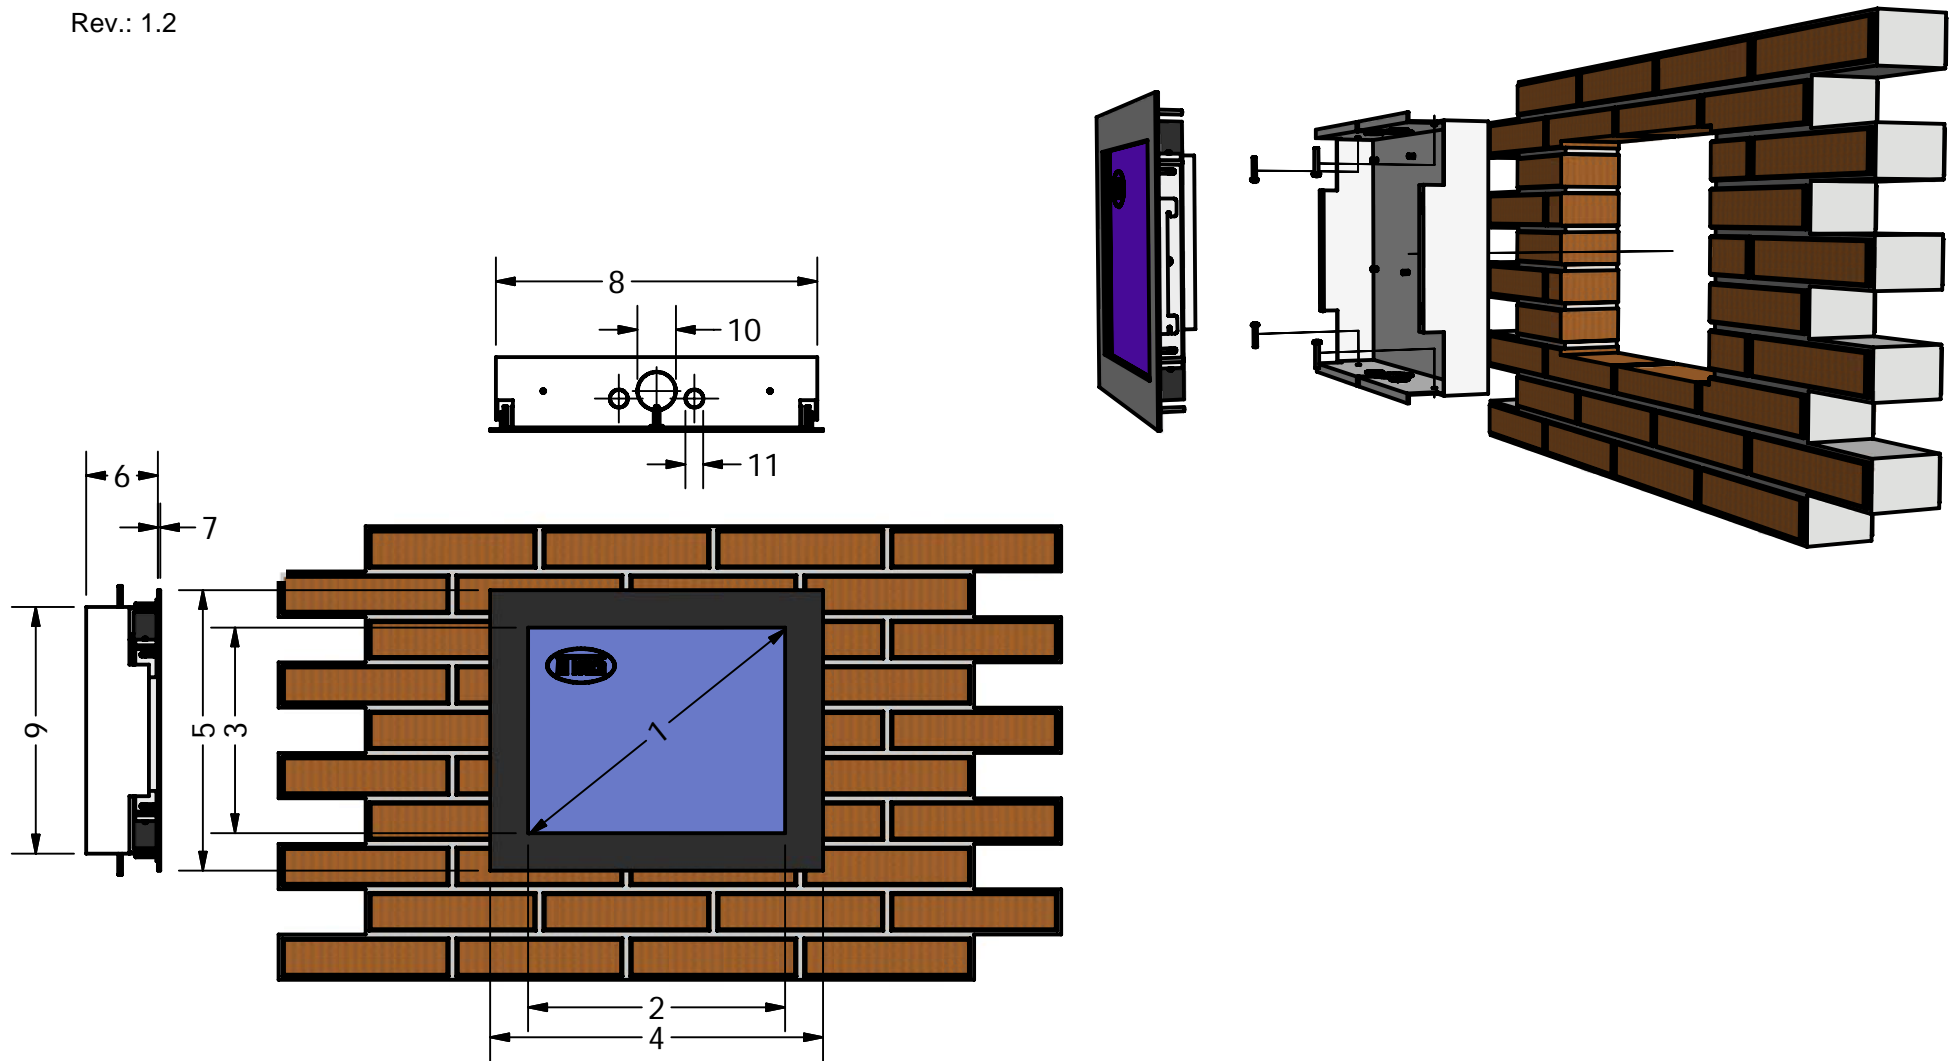

# AOD Domotica-L

	zichtvlak			randen	diepte	offset	buiten-maten		kabel doorvoer		
	viewing area						muur	inbouwbak		case dimensions	
	1	2	3	4	5	6	7	8	9	10	11
<b>12-inch</b>	311	248	187	360	299	75	4	339	250	51	24*
<b>15-inch</b>	382	306	230	410	334	83	4	367	294	15x40	-
<b>17-inch</b>	435	340	272	440	371	95	4	425	326	51	24*
<b>19-inch</b>	484	378	303	485	410	95	4	470	365	51	24*

(Vorm wijkt enigszins af van afbeelding)

\* =wartel PG17