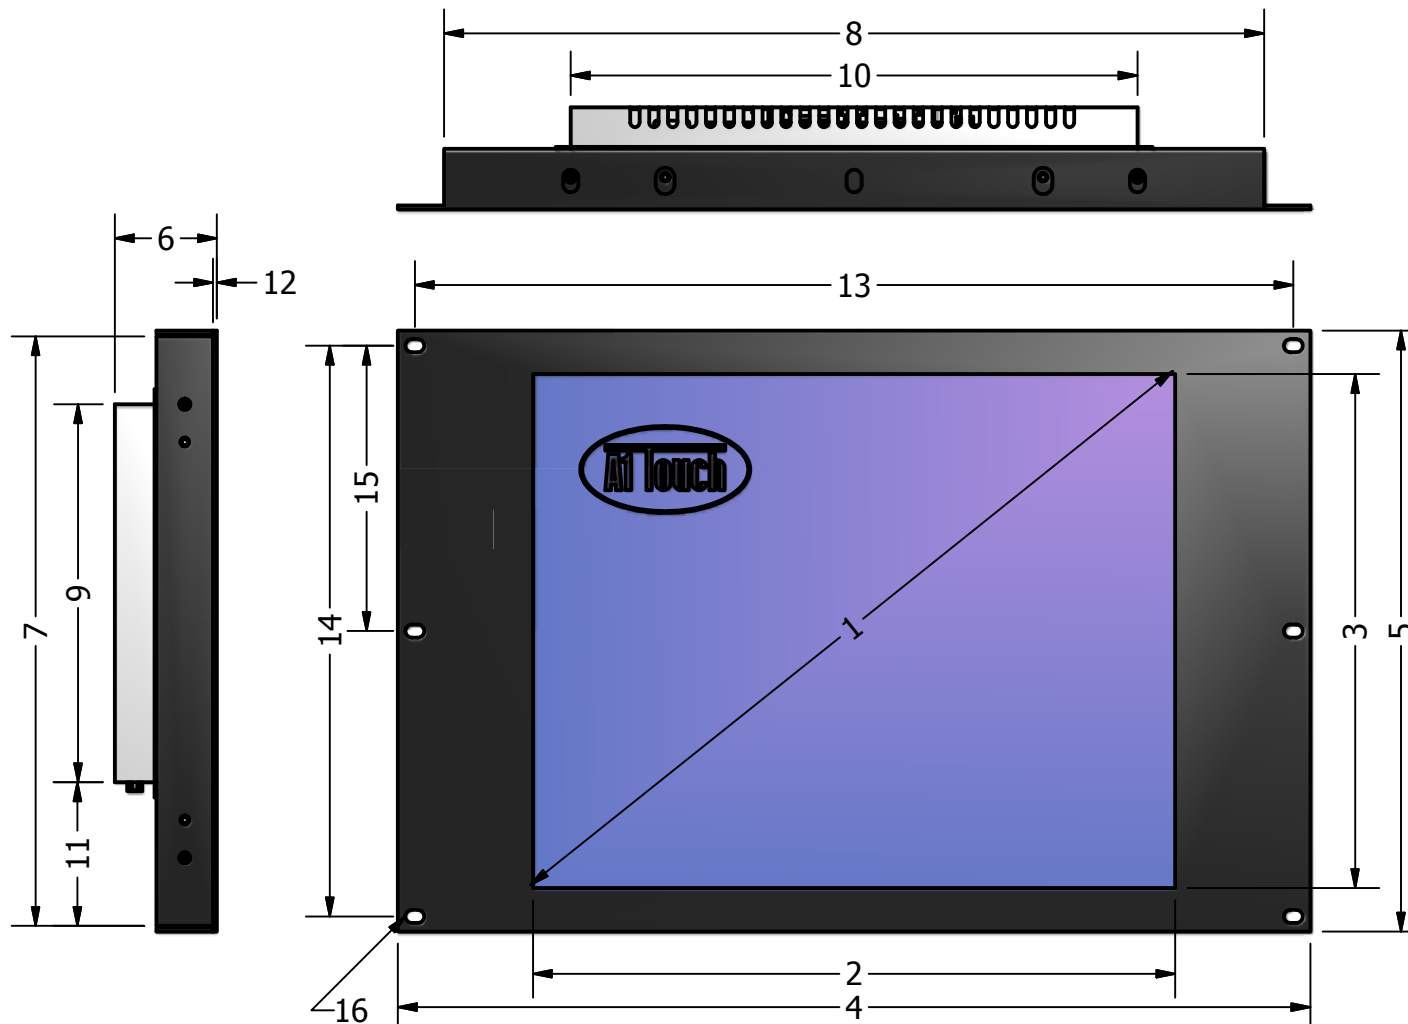

Maatvoering:  
Data sheet  
Rev.: 1.2

# AOD 19-inch-rack

Exploded-view:

	zichtvlak		randen		diepte	monitor		achterdeksel		rest-ruimte	mat. dikte	bevestigingsgaten				
	viewing area		edges			-chassis		back-cover				mounting holes				
	1	2	3	4	5	6	7	8	9	10	11	12	13	14	15	16
<b>17-inch</b>	435	340	272	483	318	52	312	380	200	300	76	2	465	302	151	Ø7
<b>18.5-inch</b>	472	410	230	483	264	50	260	434	-	-	-	2	465	190	-	Ø7
<b>19-inch</b>	484	378	303	483	356	53	350	424	200	300	94	2	465	340	170	Ø7