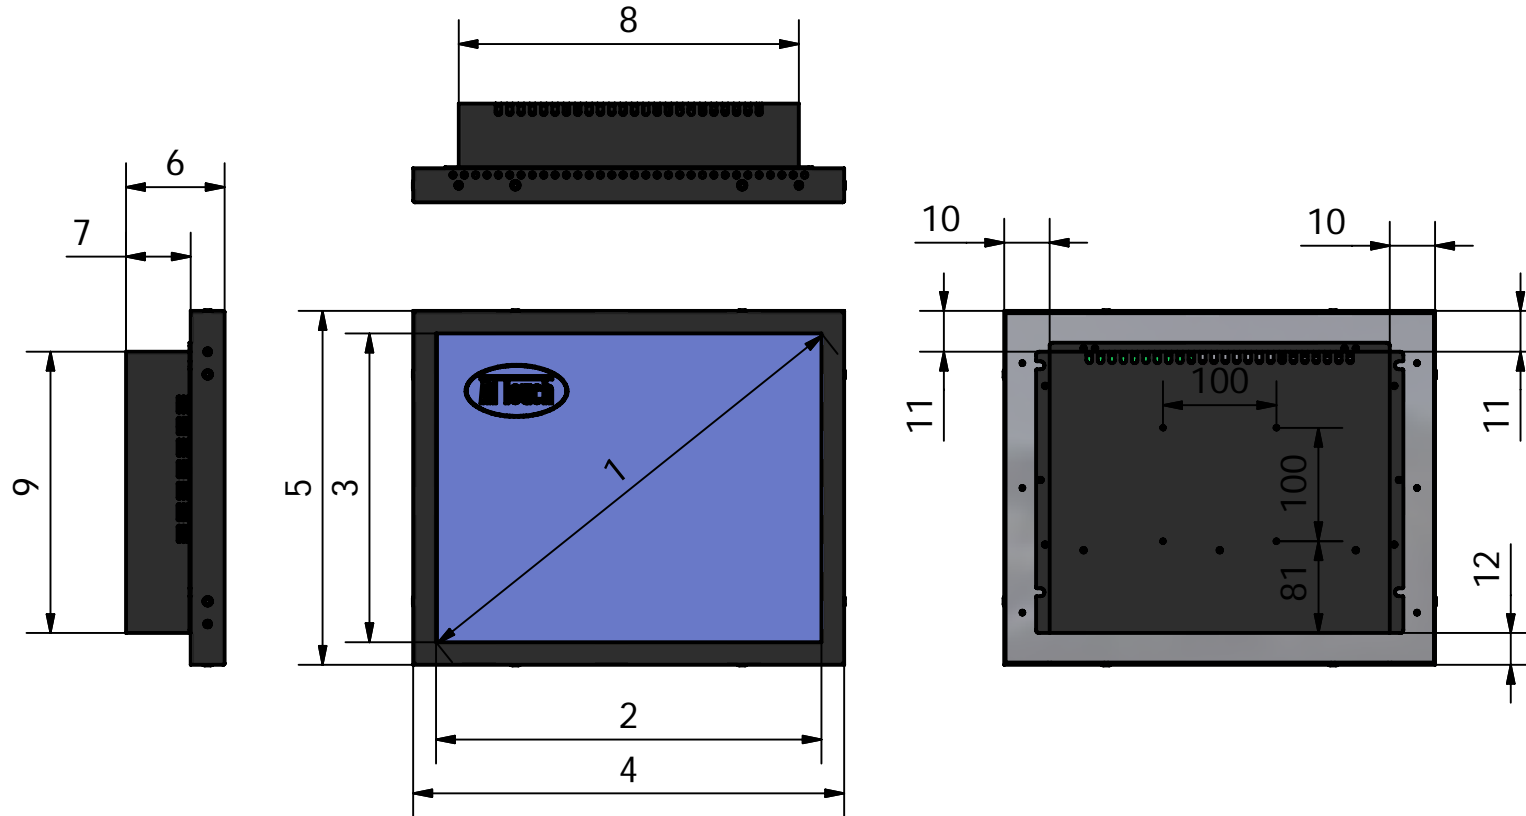

All-in-one: Mini-ITX

	zichtvlak		randen		diepte totaal	diepte rand	achterdeksel	rest-ruimte achterkant				
	viewing area		edges					free-space on backside				
	1	2	3	4	5	6	7	8	9	10	11	12
15-inch	382	306	230	350	274	83	26	300	248	25	24	2
17-inch	435	340	272	380	312	87	30	300	248	40	36	28
19-inch	484	378	303	424	350	88	31	300	248	62	56	46