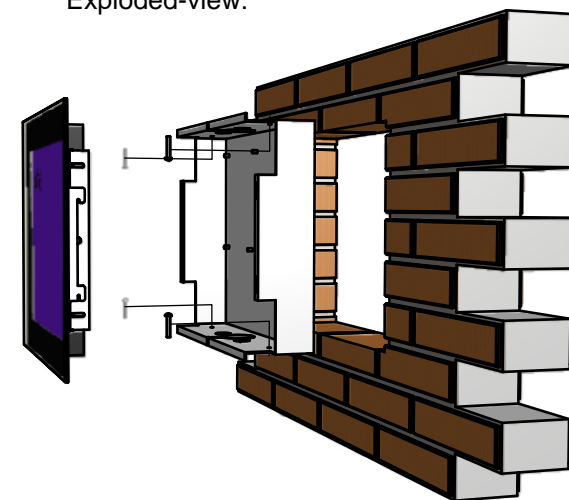

AOD Projected Capacitive Domotica-L

Exploded-view:

	zichtvlak		randen	diepte	offset	buiten-maten		kabel doorvoer			
	viewing area		edges	depth	wall	case dimensions		cable holes			
	1	2	3	4	5	6	7	8	9	10	11
12,1-inch	307	245	185	360	300	75	5	339	250	51	24
15-inch	382	305	230	395	326	95	5	395	288	51	24*
17-inch	435	340	272	440	372	95	5	425	326	51	24*
19-inch	484	374	302	485	413	95	5	470	365	51	24*

(Vorm wijkt enigszins af van afbeelding)

* =wartel PG17V