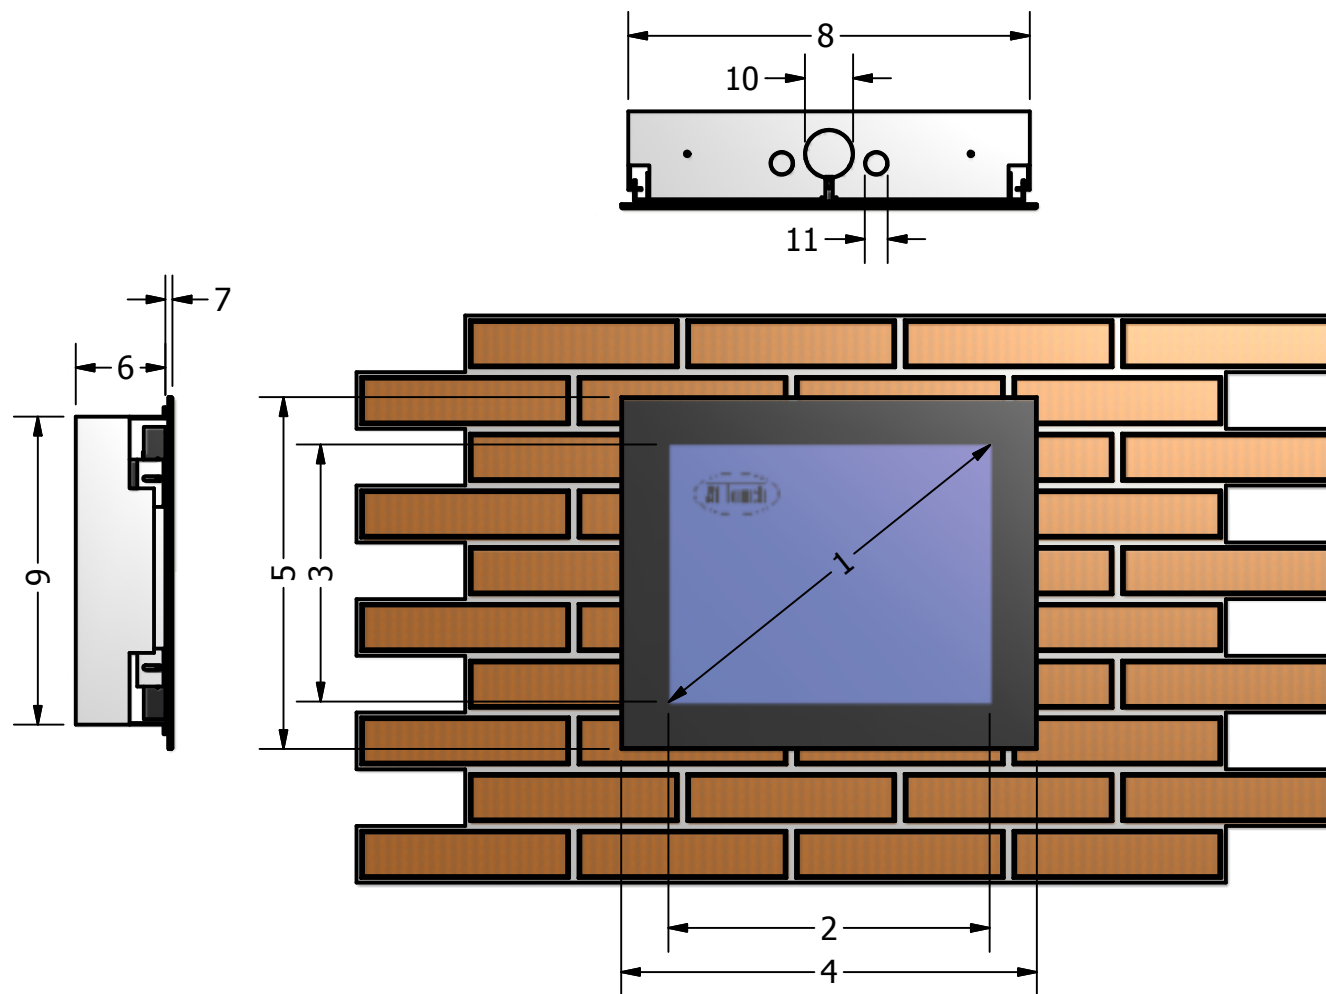

AOD Projected Capacitive Domotica-L

Exploded-view:

	zichtvlak		randen	diepte	offset	buiten-maten		kabel doorvoer			
	viewing area		edges	depth	wall	case dimensions		cable holes			
	1	2	3	4	5	6	7	8	9	10	11
12,1-inch	307	245	185	360	300	75	5	339	250	51	24
15-inch	382	305	230	395	326	95	5	395	288	51	24*
17-inch	435	340	272	440	372	95	5	425	326	51	24*
19-inch	484	374	302	485	413	95	5	470	365	51	24*

(Vorm wijkt enigszins af van afbeelding)

* =wartel PG17V