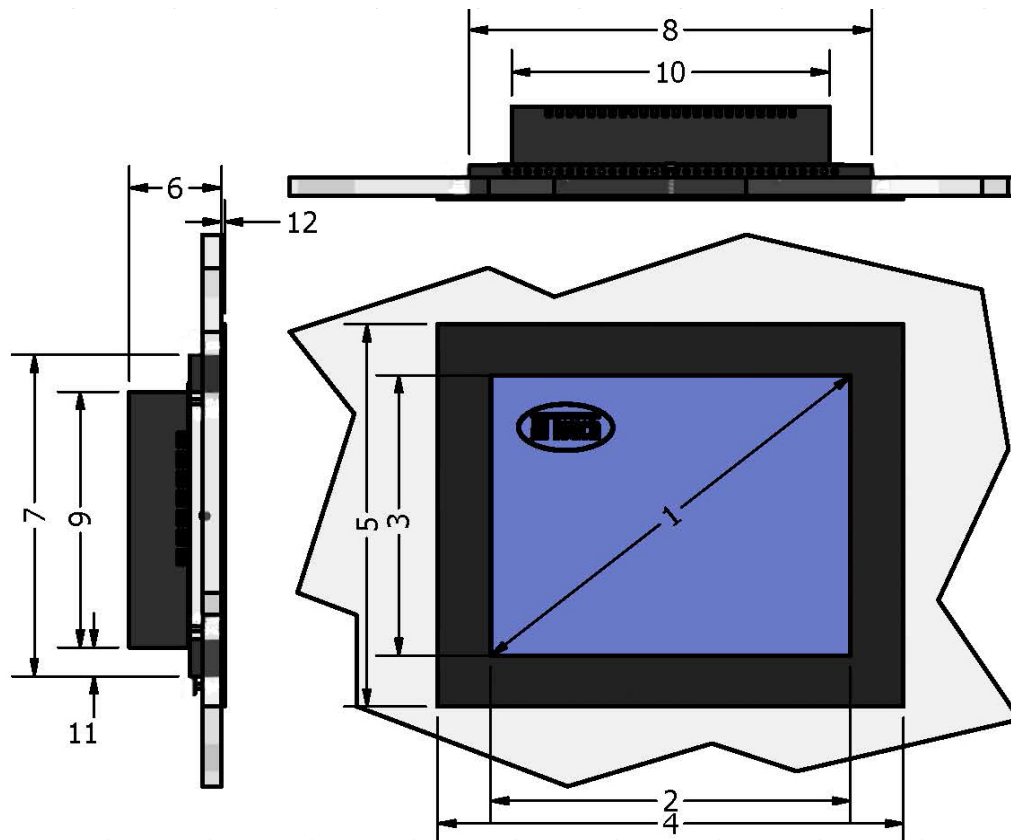

Maatvoering
Data-sheet:
Rev.: 1.2

AOD PCAP Paneelmontage / AOD PCAP Panelmount

	zichtvlak		randen	diepte	monitor		achterdeksel	rest-ruimte	offset'		boorpatroon / drilling pattern			
	viewing area				edges	depth			monitor	-chassis	back-cover	free-space	muur	wall
	1	2	3	4	5	6	7	8	9	10	11	12	cut-out hole	
													13	14
12,1-inch	307,5	246	184,5	360	300	42	297	237	170	290	59,5	5	302	242
15-inch	382	304	228	395	326	43,5	271	347	248	300	68,5	5	352	276
17-inch	435	338	270	440	372	49,5	309	377	248	300	74,5	5	382	314
19-inch	484	376	301	485	413	49	347	422	248	300	93,5	5	427	352
21.5-inch	546,5	476	268	531	323	47	300	508	230	434	45	5	513	305
23.8-inch	605	527,5	296	591	359	47	334	557	234	424	72,5	5	562	339
27-inch	686	599	338	668	410	55	359	615	250	344	77,5	5	620	364
31.5-inch	802,5	699,5	394	769,5	464	70	447	753	236	520	142	7	758	452
42-inch	1067	931	524	1001	594	70	577	984	336	660	154,5	7	989	582