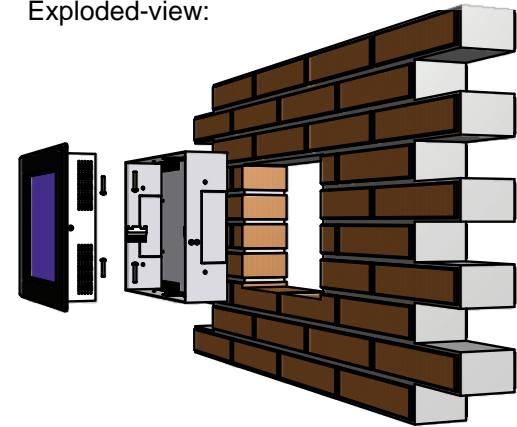

Maatvoering
Data sheet
Rev.: 1.1

AMO Domo-M

Exploded-view:

	zichtvlak		randen		diepte	paneel	buiten-maten		kabel doorvoer		
	viewing area		edges				case dimensions		cable holes		
	1	2	3	4	5	6	7	8	9	10	11
10,4-inch	266	211	159	294	218	75	6				
12,1-inch	310	246	185	350	264	75	6	339	250	51	24*
15-inch	382	304	228	377	295	75	6				
17-inch	435	340	272	428	342	75	6				
19-inch	484	377	302	468	370	75	6				

*=wartel PG17