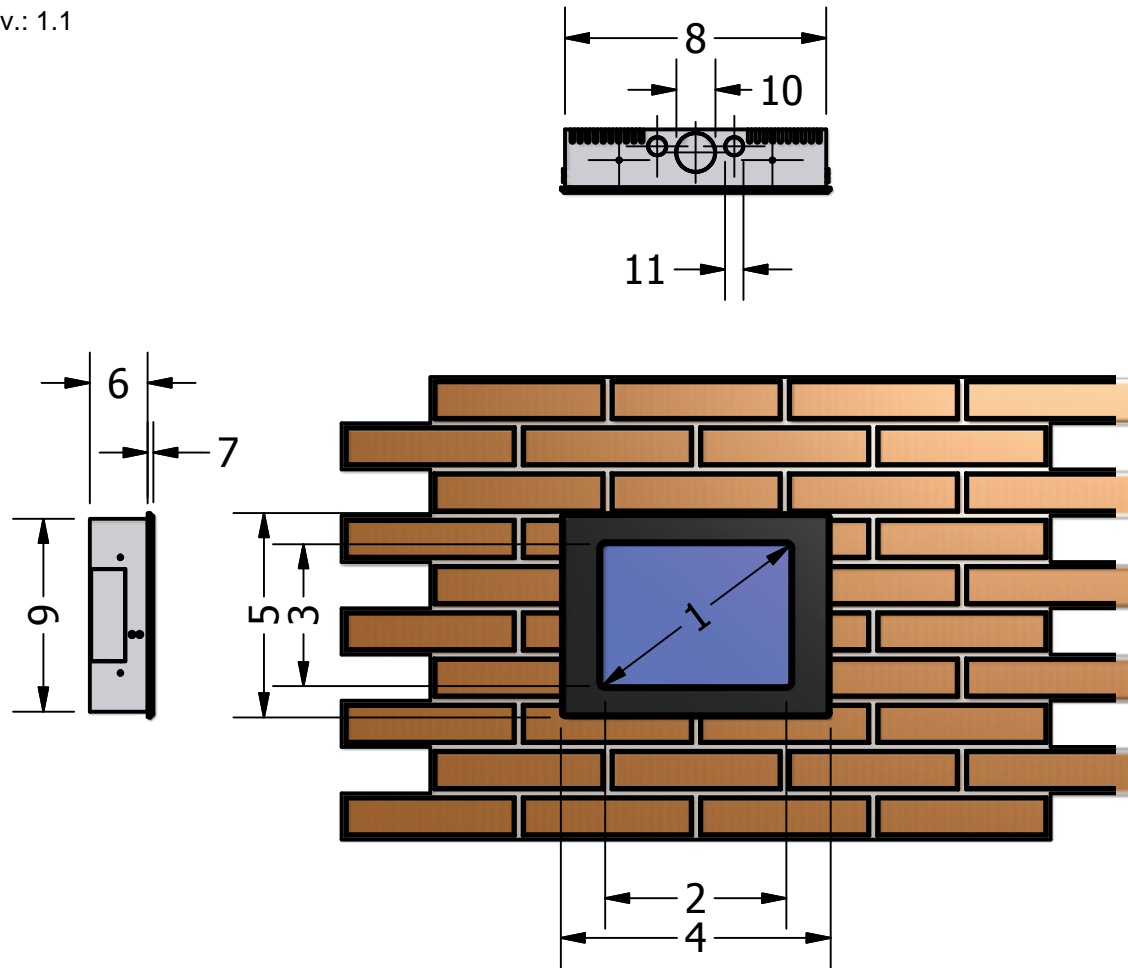

Maatvoering
Data sheet
Rev.: 1.1

AMO Domo-M

Exploded-view:

	zichtvlak		randen		diepte	paneel	buiten-maten		kabel doorvoer		
	viewing area		edges				case dimensions		cable holes		
	1	2	3	4	5	6	7	8	9	10	11
10,4-inch	266	211	159	294	218	75	6				
12,1-inch	310	246	185	350	264	75	6	339	250	51	24*
15-inch	382	304	228	377	295	75	6				
17-inch	435	340	272	428	342	75	6				
19-inch	484	377	302	468	370	75	6				

*=wartel PG17