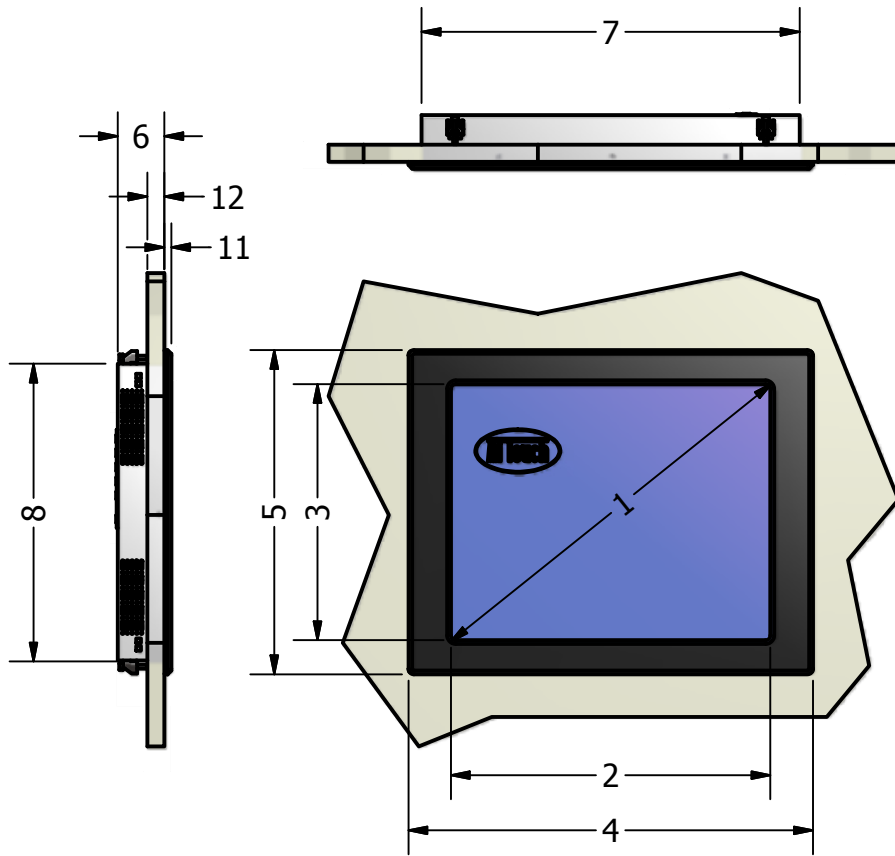

Maatvoering:

AMO Flens Paneelmontage Inhaakklembeugel

Rev: 1.0

Exploded-view:

Boorpatroon:

	zichtvlak			randen		diepte	monitor -chassis		stekker ruimte		flens dikte	paneel dikte	gat uitsparing	
	1	2	3	4	5	6	7	8	9	10	11	12	13	14
10,4-inch	266	212	160	294	218	49	267	191	178	35	7	24	270	194
12,1-inch	310	246	184,5	362	276	49	322	235	218	50	8	24	325	238
15-inch	382	304	228	390	307	49	351	268	245	75	8	24	354	271
17-inch	435	340	272	428	342	49	401	315	245	75	8	24	404	318
19-inch	484	377	302	475	377	49	441	343	245	75	6	24	444	346