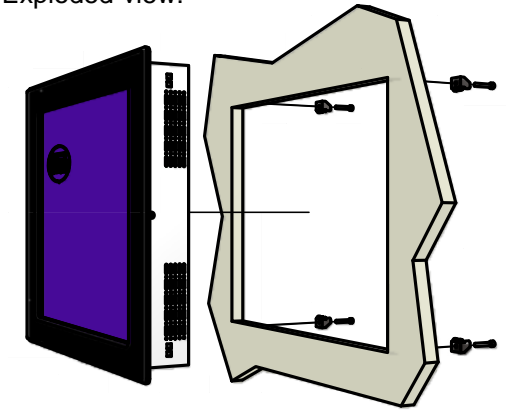

Maatvoering:

AMO Flens Paneelmontage Inhaakklembeugel

Rev: 1.0

Exploded-view:

Boorpatroon:

	zichtvlak			randen		diepte	monitor -chassis		stekker ruimte		flens dikte	paneel dikte	gat uitsparing	
	1	2	3	4	5	6	7	8	9	10	11	12	13	14
10,4-inch	266	212	160	294	218	49	267	191	178	35	7	24	270	194
12,1-inch	310	246	184,5	362	276	49	322	235	218	50	8	24	325	238
15-inch	382	304	228	390	307	49	351	268	245	75	8	24	354	271
17-inch	435	340	272	428	342	49	401	315	245	75	8	24	404	318
19-inch	484	377	302	475	377	49	441	343	245	75	6	24	444	346