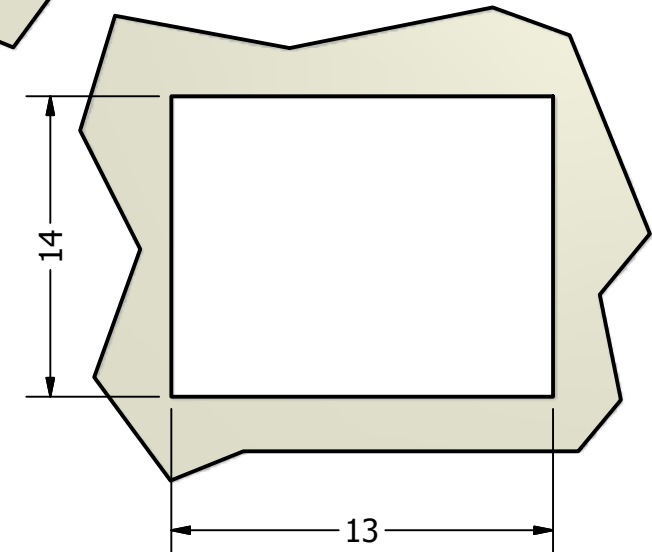

Maatvoering:

AMO Flens Paneelmontage Inhaakklembeugel

Rev: 1.0

Exploded-view:

Boorpatroon:

	zichtvlak			randen		diepte	monitor -chassis		stekker ruimte		flens dikte	paneel dikte	gat uitsparing	
	1	2	3	4	5	6	7	8	9	10	11	12	13	14
10,4-inch	266	212	160	294	218	49	267	191	178	35	7	24	270	194
12,1-inch	310	246	184,5	362	276	49	322	235	218	50	8	24	325	238
15-inch	382	304	228	390	307	49	351	268	245	75	8	24	354	271
17-inch	435	340	272	428	342	49	401	315	245	75	8	24	404	318
19-inch	484	377	302	475	377	49	441	343	245	75	6	24	444	346