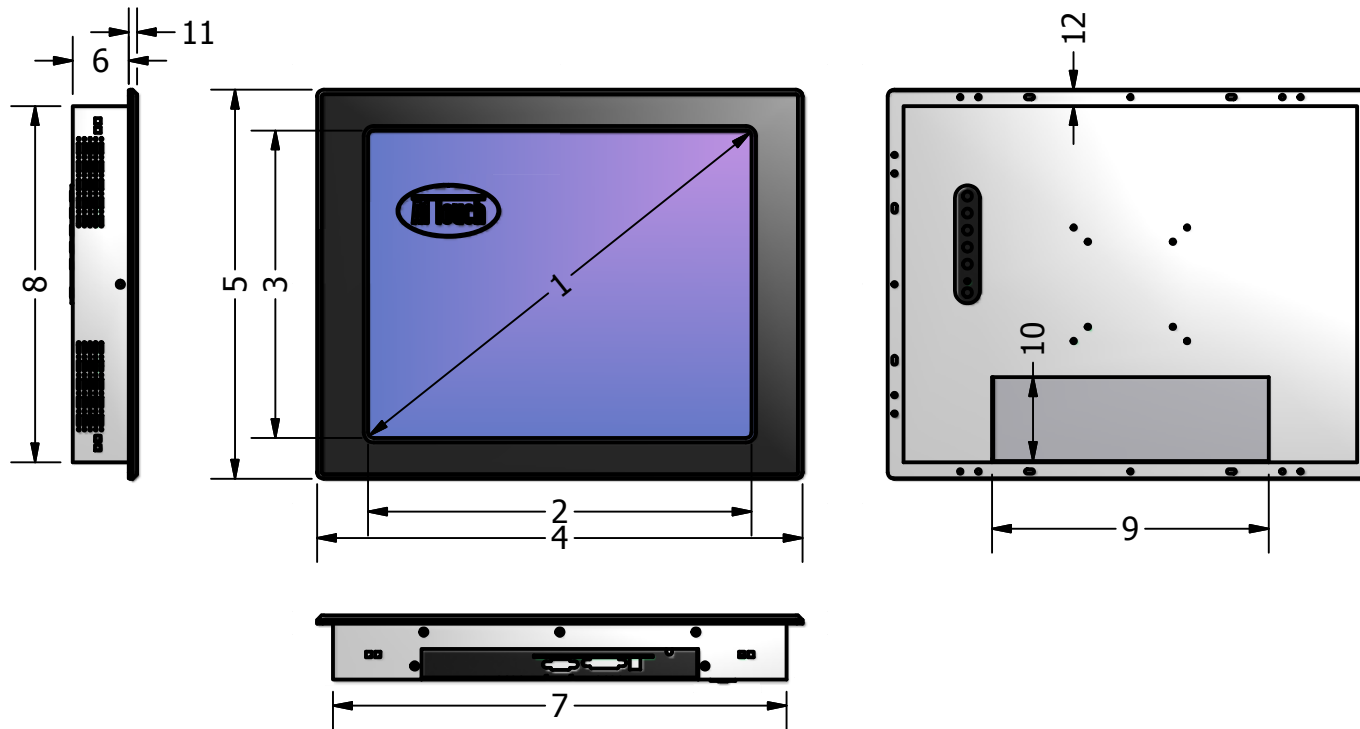

Maatvoering
Data sheet
Rev.: 1.1

AMO Flens / AMO Bezel

	zichtvlak		randen smal		diepte	monitor		stekker-ruimte		flens	rand	
	viewing area		edges small		depth	-chassis		connector space		bezel	edge	
	1	2	3	4	5	6	7	8	9	10	11	12
10,4-inch	266	211	159	294	218	49	267	191	178	35	7	14
12,1-inch	310	246	185	350	264	49	322	236	218	50	7	14
15-inch	382	304	228	377	295	49	351	267	245	75	7	14
17-inch	435	340	272	428	342	49	401	315	245	75	7	14
19-inch	484	377	302	468	370	49	441	343	245	75	7	14