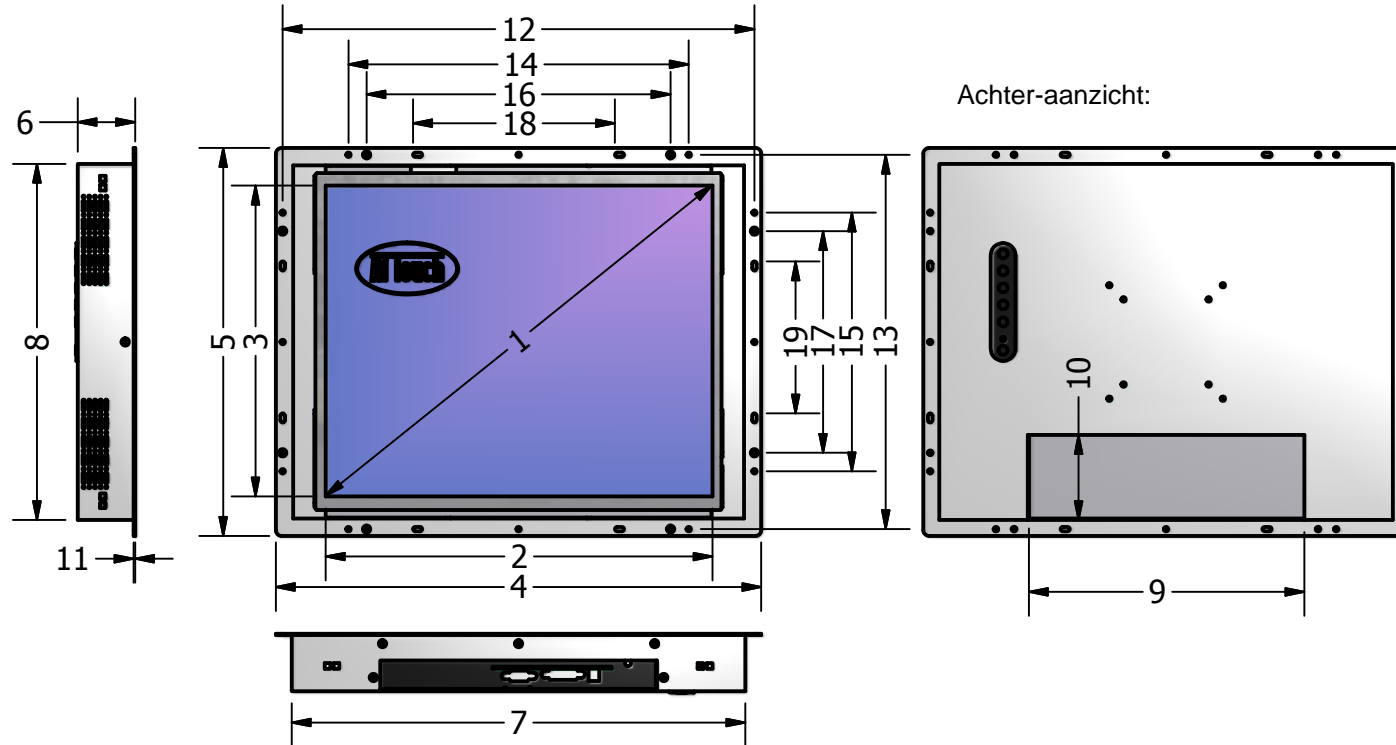

# AMO Openframe

	zichtvlak		randen		diepte	monitor		stekker-ruimte		dikte	gaten-patroon / holes pattern								
	viewing area		edges			-chassis		connectoe space											
	1	2	3	4	5	6	7	8	9	10	11	12	13	14	15	16	17	18	19
10,4-inch	266	211	159	295	218	50	267	191	178	35	1,2	280,5	204	235	160	203	128	158	102
12,1-inch	310	246	185	362	276	50	322	235	218	50	1,2	336	250	280	200	248	168	158	106
15-inch	382	304	228	390	307	50	351	268	245	75	1,2	363	280	300	228	268	196	178	134
17-inch	435	340	272	428	342	50	401	315	245	75	1,2	416	330	300	228	268	196	178	134
19-inch	484	377	302	475	377	50	441	343	245	75	1,2	455	356	300	228	268	196	178	134