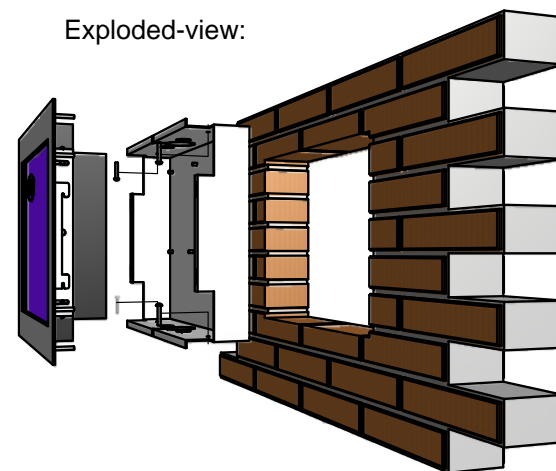

AOD Mini-ITX Domotica-L

Exploded-view:

15-inch
17-inch
19-inch

	zichtvlak viewing area		randen edges	offset muur wall	buiten-maten inbouwbak case dimensions	kabel doorvoer cable holes				
	1	2	3	4	5	7	8	9	10	11
15-inch	382	306	230	410	334	4	395	288	51	24*
17-inch	435	340	272	440	371	4	425	326	51	24*
19-inch	484	378	303	485	410	4	470	365	51	24*

* =wartel PG17