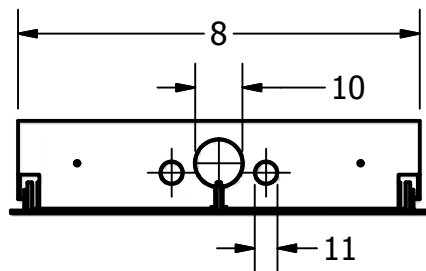

AOD Mini-ITX Domotica-L

Exploded-view:

15-inch
17-inch
19-inch

	zichtvlak viewing area		randen edges	offset muur wall	buiten-maten inbouwbak case dimensions	kabel doorvoer cable holes				
	1	2	3	4	5	7	8	9	10	11
15-inch	382	306	230	410	334	4	395	288	51	24*
17-inch	435	340	272	440	371	4	425	326	51	24*
19-inch	484	378	303	485	410	4	470	365	51	24*

* =wartel PG17