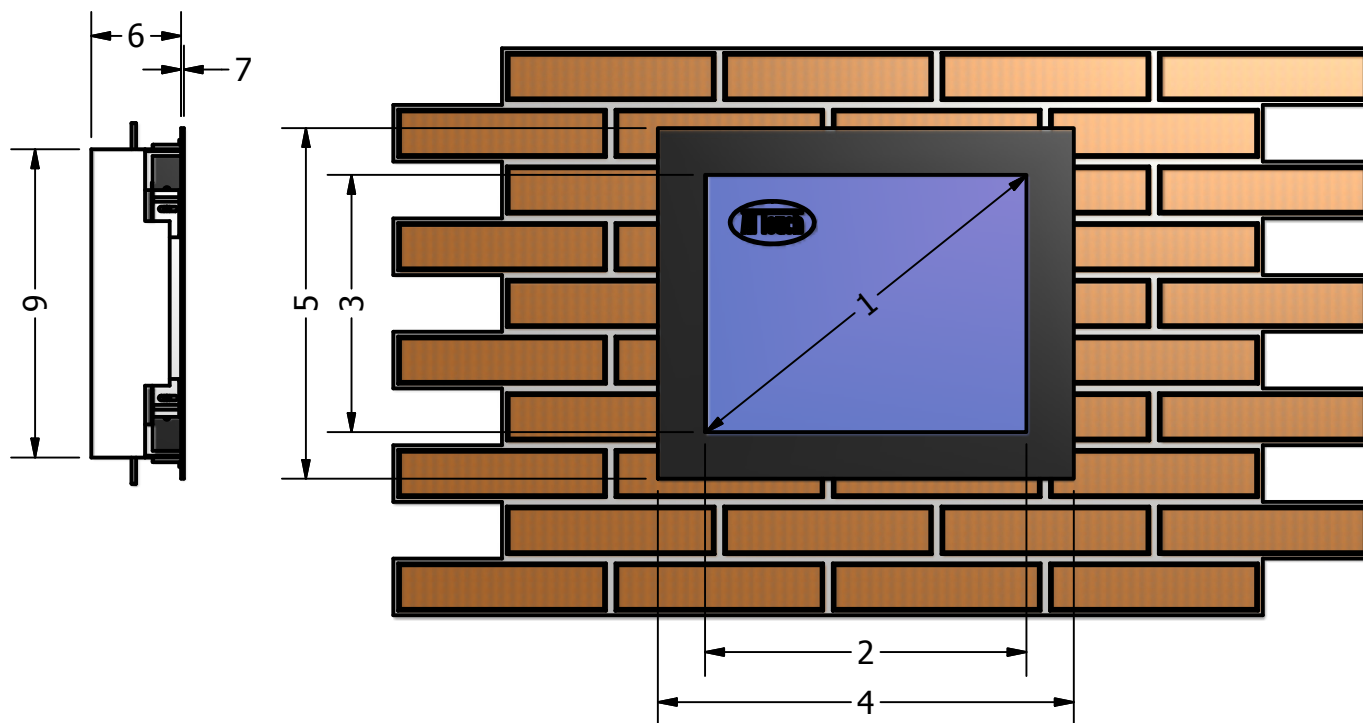

AOD Mini-ITX Domotica-L

Exploded-view:

15-inch
17-inch
19-inch

	zichtvlak viewing area		randen edges	offset muur wall	buiten-maten inbouwbak case dimensions	kabel doorvoer cable holes				
	1	2	3	4	5	7	8	9	10	11
15-inch	382	306	230	410	334	4	395	288	51	24*
17-inch	435	340	272	440	371	4	425	326	51	24*
19-inch	484	378	303	485	410	4	470	365	51	24*

* =wartel PG17