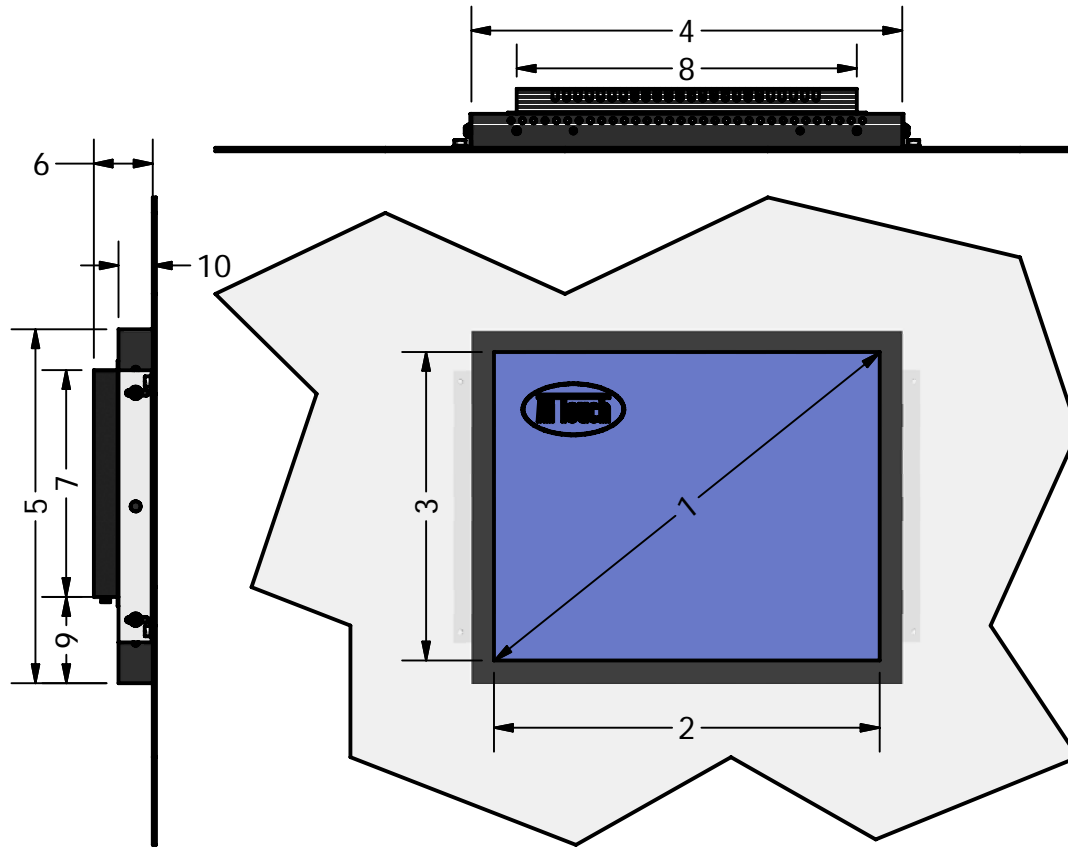

# AOD Achterinbouw / AOD Rear Mounting

Exploded-view:

Boorpatroon:

	zichtvlak		randen		diepte	achterdeksel		rest-ruimte	rand dikte	
	viewing area		edges		depth	back-cover		free-space	thickness cover	
	1	2	3	4	5	6	7	8	9	10
<b>6,4-inch</b>	164	132	100	217	156	37	134	208	18	20
<b>7-inch W</b>	181	155	94	180	135	35	120	164	7	16,5
<b>10,4-inch</b>	266	213	160,5	265	197	42	168	255	20	20
<b>12,1-inch</b>	311	248	187	300	240	46	170	290	59	24
<b>15-inch</b>	382	306	230	350	274	48	180	280	70	26
<b>17-inch</b>	435	340	272	380	312	52	200	300	76	30
<b>19-inch</b>	484	378	303	424	350	53	200	300	94	31
<b>22-inch W</b>	563	477	300	525	348	55	200	320	54	30
<b>26-inch</b>	664	578	326	650	388	99	286	614	18/88	68
<b>32-inch</b>	804	700	395	803	498	132	320	490	74/144	58
<b>42-inch</b>	1072	934	527	1064	657	132	420	680	123/193	70

boorpatroon / drilling pattern							
gat-opening							
cut-out hole		11	12	13	14	15	16
132	100	237	110	53,5	5*		
213	160,5	285	170	36	5*		
248	187	320	170	36	8,5		
306	230	370	140	32	45		
340	272	400	220	30	26		
378	303	445	220	33,5	41,5		
Op aanvraag / On demand							