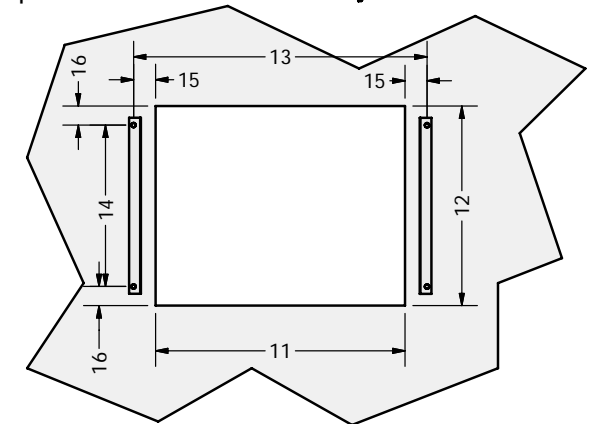

# AOD Achterinbouw / AOD Rear Mounting

Exploded-view:

Boorpatroon:

	zichtvlak		randen		diepte	achterdeksel		rest-ruimte	rand dikte	
	viewing area		edges		depth	back-cover		free-space	thickness cover	
	1	2	3	4	5	6	7	8	9	10
<b>6,4-inch</b>	164	132	100	217	156	37	134	208	18	20
<b>7-inch W</b>	181	155	94	180	135	35	120	164	7	16,5
<b>10,4-inch</b>	266	213	160,5	265	197	42	168	255	20	20
<b>12,1-inch</b>	311	248	187	300	240	46	170	290	59	24
<b>15-inch</b>	382	306	230	350	274	48	180	280	70	26
<b>17-inch</b>	435	340	272	380	312	52	200	300	76	30
<b>19-inch</b>	484	378	303	424	350	53	200	300	94	31
<b>22-inch W</b>	563	477	300	525	348	55	200	320	54	30
<b>26-inch</b>	664	578	326	650	388	99	286	614	18/88	68
<b>32-inch</b>	804	700	395	803	498	132	320	490	74/144	58
<b>42-inch</b>	1072	934	527	1064	657	132	420	680	123/193	70

boorpatroon / drilling pattern							
gat-opening							
cut-out hole		11	12	13	14	15	16
132	100	237	110	53,5	5*		
213	160,5	285	170	36	5*		
248	187	320	170	36	8,5		
306	230	370	140	32	45		
340	272	400	220	30	26		
378	303	445	220	33,5	41,5		
Op aanvraag / On demand							