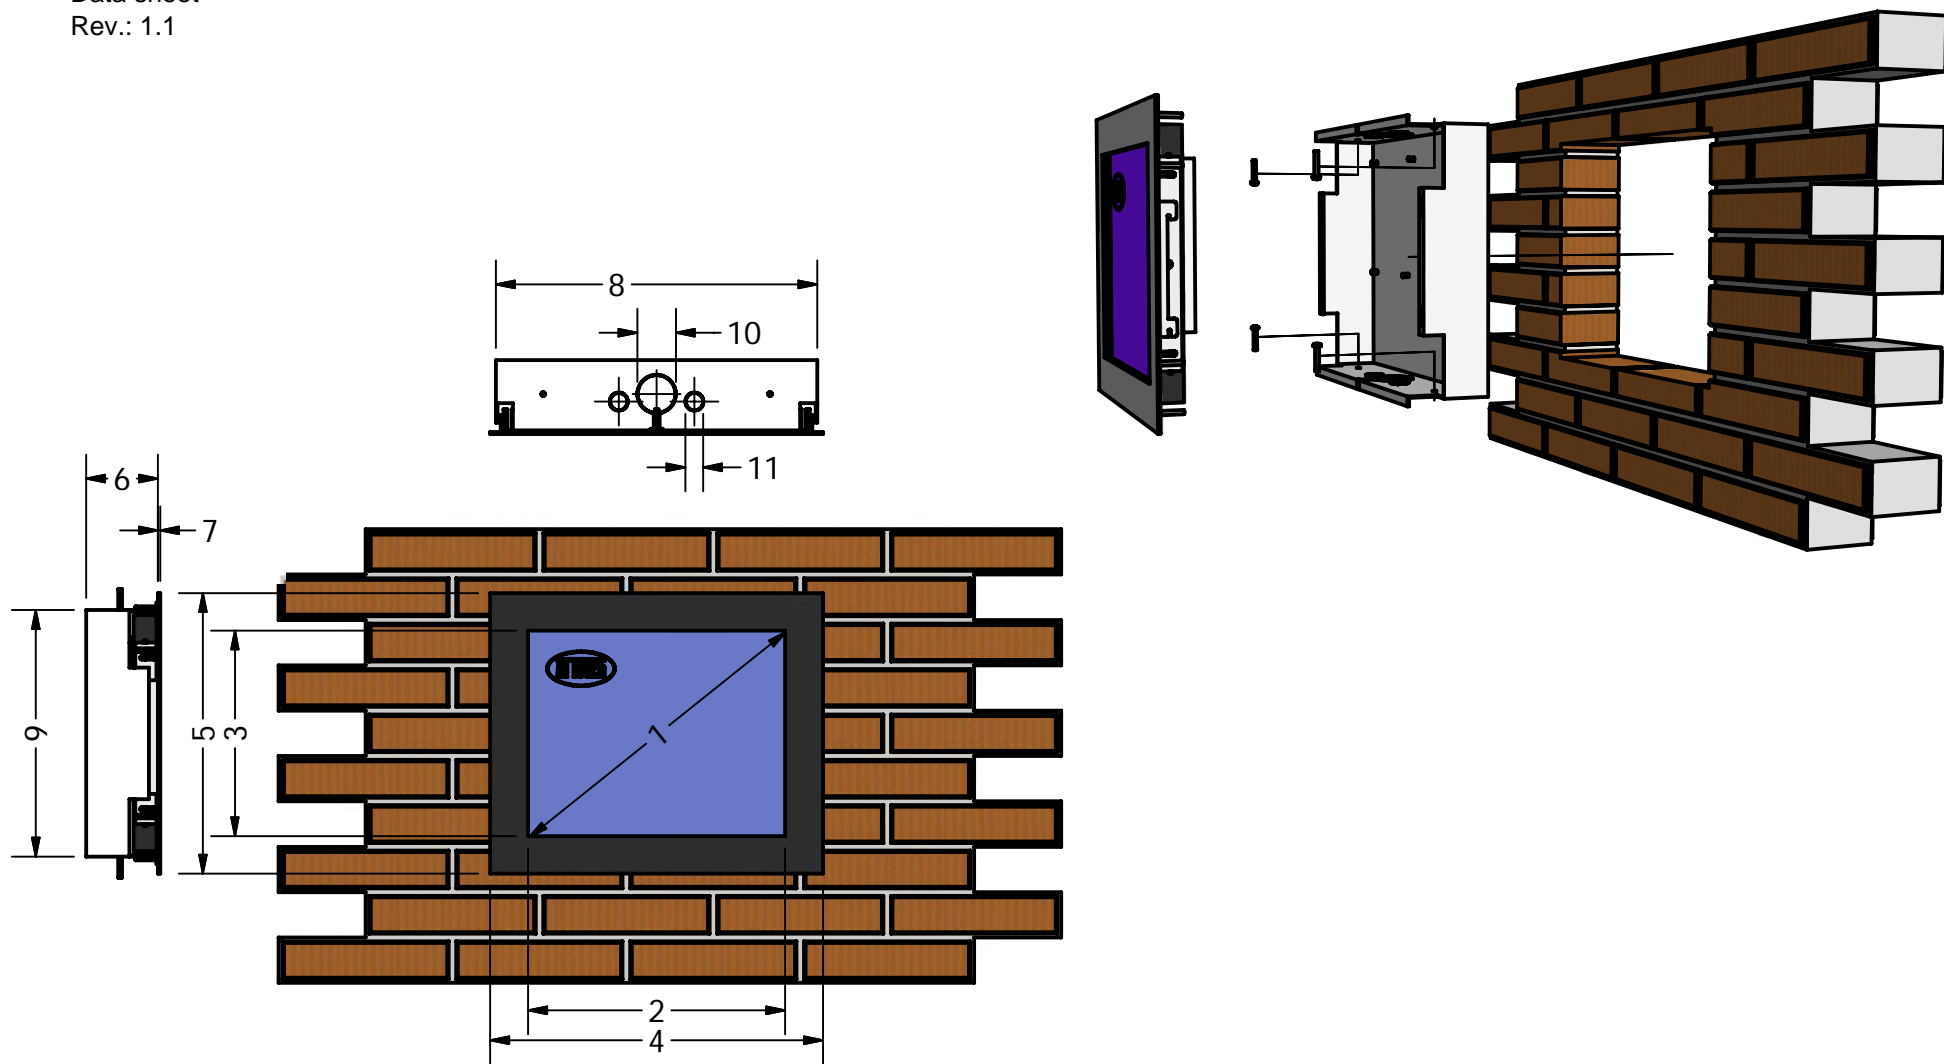

AOD Domotica-L

	zichtvlak			randen	diepte	offset	buiten-maten		kabel doorvoer		
	viewing area						muur	inbouwbak		cable holes	
	1	2	3	4	5	6	7	8	9	10	11
12-inch	311	248	187	360	299	75	4	339	250	51	24*
15-inch	382	306	230	410	334	95	4	395	288	51	24*
17-inch	435	340	272	440	371	95	4	425	326	51	24*
19-inch	484	378	303	485	410	95	4	470	365	51	24*

(Vorm wijkt enigszins af van afbeelding)

* =wartel PG17