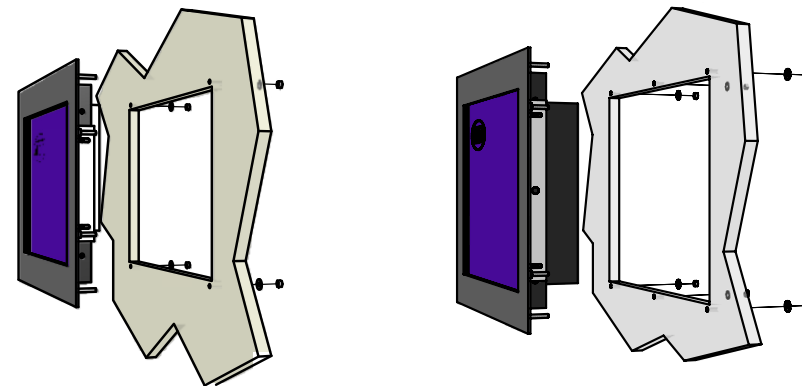

All-in-one: Mini-ITX Paneelmontage / Mini-ITX Panelmount

Exploded-views:

Monitor 15"

4 bevestigingsgaten / mounting holes

Monitor: 17" + 19" :

6 bevestigingsgaten / mounting holes

	zichtvlak		randen		diepte	monitor		achterdeksel	rest-ruimte	muur	offset ¹	
	viewing area		edges		depth	-chassis		back-cover	free-space	wall		
	1	2	3	4	5	6	7	8	9	10	11	12
15-inch	382	306	230	410	334	83	274	350	248	300	2	4
17-inch	435	340	272	440	371	87	312	380	248	300	28	4
19-inch	484	378	303	485	410	88	350	424	248	300	46	4

boorpatroon / drilling pattern								
gat-opening								Ø-gat
cut-out hole								Ø-hole
	13	14	15	16	17	18	19	20
	386	278	8	13	370	n.v.t.	304	6
	416	316	8	12,5	400	200	341	6
	460	354	7,5	13	445	222,5	380	6