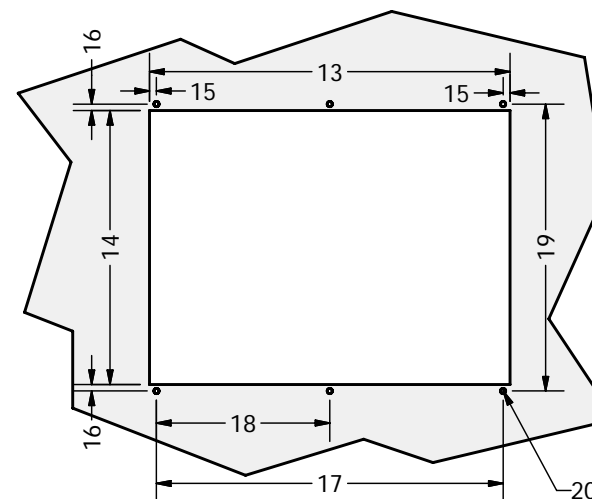

All-in-one: Mini-ITX Paneelmontage / Mini-ITX Panelmount

Exploded-views:

Monitor 15"

4 bevestigingsgaten / mounting holes

Monitor: 17" + 19" :

6 bevestigingsgaten / mounting holes

	zichtvlak		randen		diepte	monitor		achterdeksel	rest-ruimte	muur	offset ¹	
	viewing area		edges		depth	-chassis		back-cover	free-space	wall		
	1	2	3	4	5	6	7	8	9	10	11	12
15-inch	382	306	230	410	334	83	274	350	248	300	2	4
17-inch	435	340	272	440	371	87	312	380	248	300	28	4
19-inch	484	378	303	485	410	88	350	424	248	300	46	4

boorpatroon / drilling pattern								
gat-opening								Ø-gat
cut-out hole								Ø-hole
	13	14	15	16	17	18	19	20
	386	278	8	13	370	n.v.t.	304	6
	416	316	8	12,5	400	200	341	6
	460	354	7,5	13	445	222,5	380	6