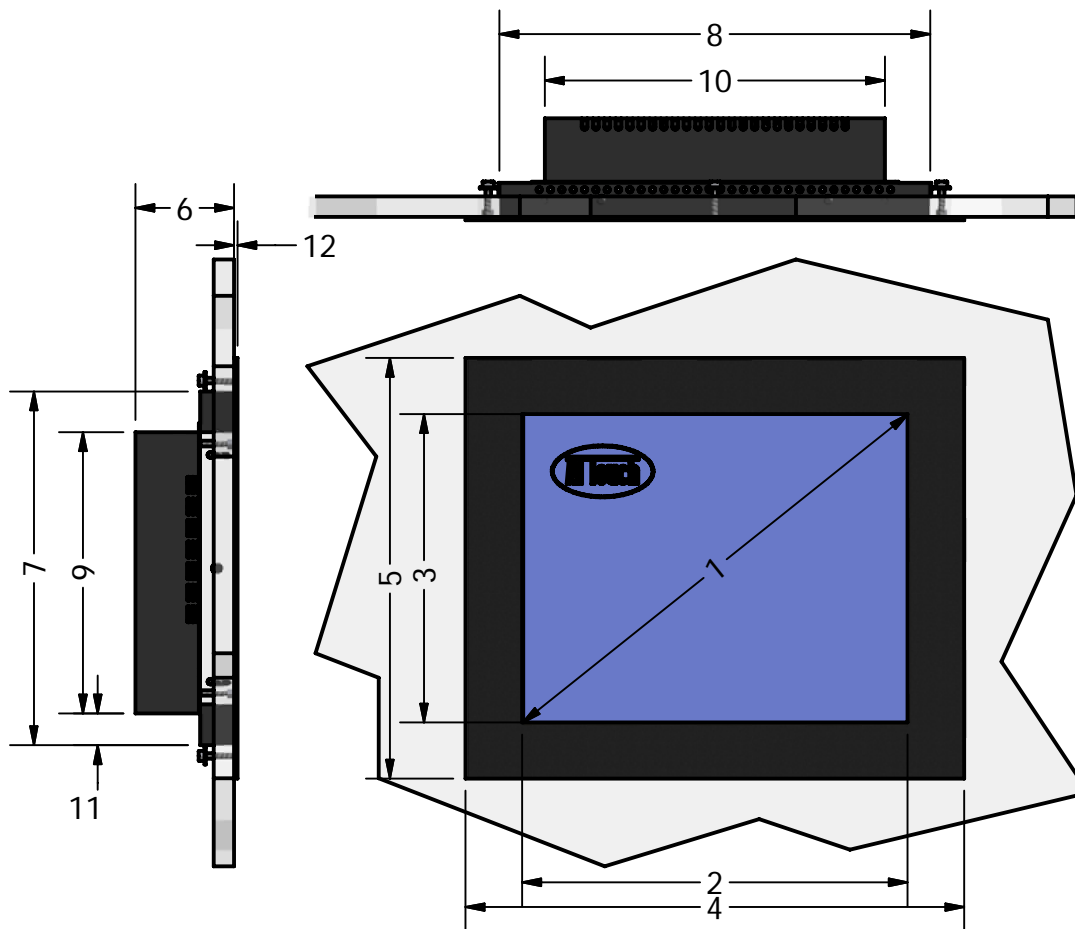

All-in-one: Mini-ITX Paneelmontage / Mini-ITX Panelmount

Exploded-views:

Monitor 15"

4 bevestigingsgaten / mounting holes

Monitor: 17" + 19" :

6 bevestigingsgaten / mounting holes

	zichtvlak		randen		diepte	monitor		achterdeksel	rest-ruimte	muur	offset ¹	
	viewing area		edges		depth	-chassis		back-cover	free-space	wall		
	1	2	3	4	5	6	7	8	9	10	11	12
15-inch	382	306	230	410	334	83	274	350	248	300	2	4
17-inch	435	340	272	440	371	87	312	380	248	300	28	4
19-inch	484	378	303	485	410	88	350	424	248	300	46	4

boorpatroon / drilling pattern								
gat-opening								Ø-gat
cut-out hole								Ø-hole
	13	14	15	16	17	18	19	20
	386	278	8	13	370	n.v.t.	304	6
	416	316	8	12,5	400	200	341	6
	460	354	7,5	13	445	222,5	380	6