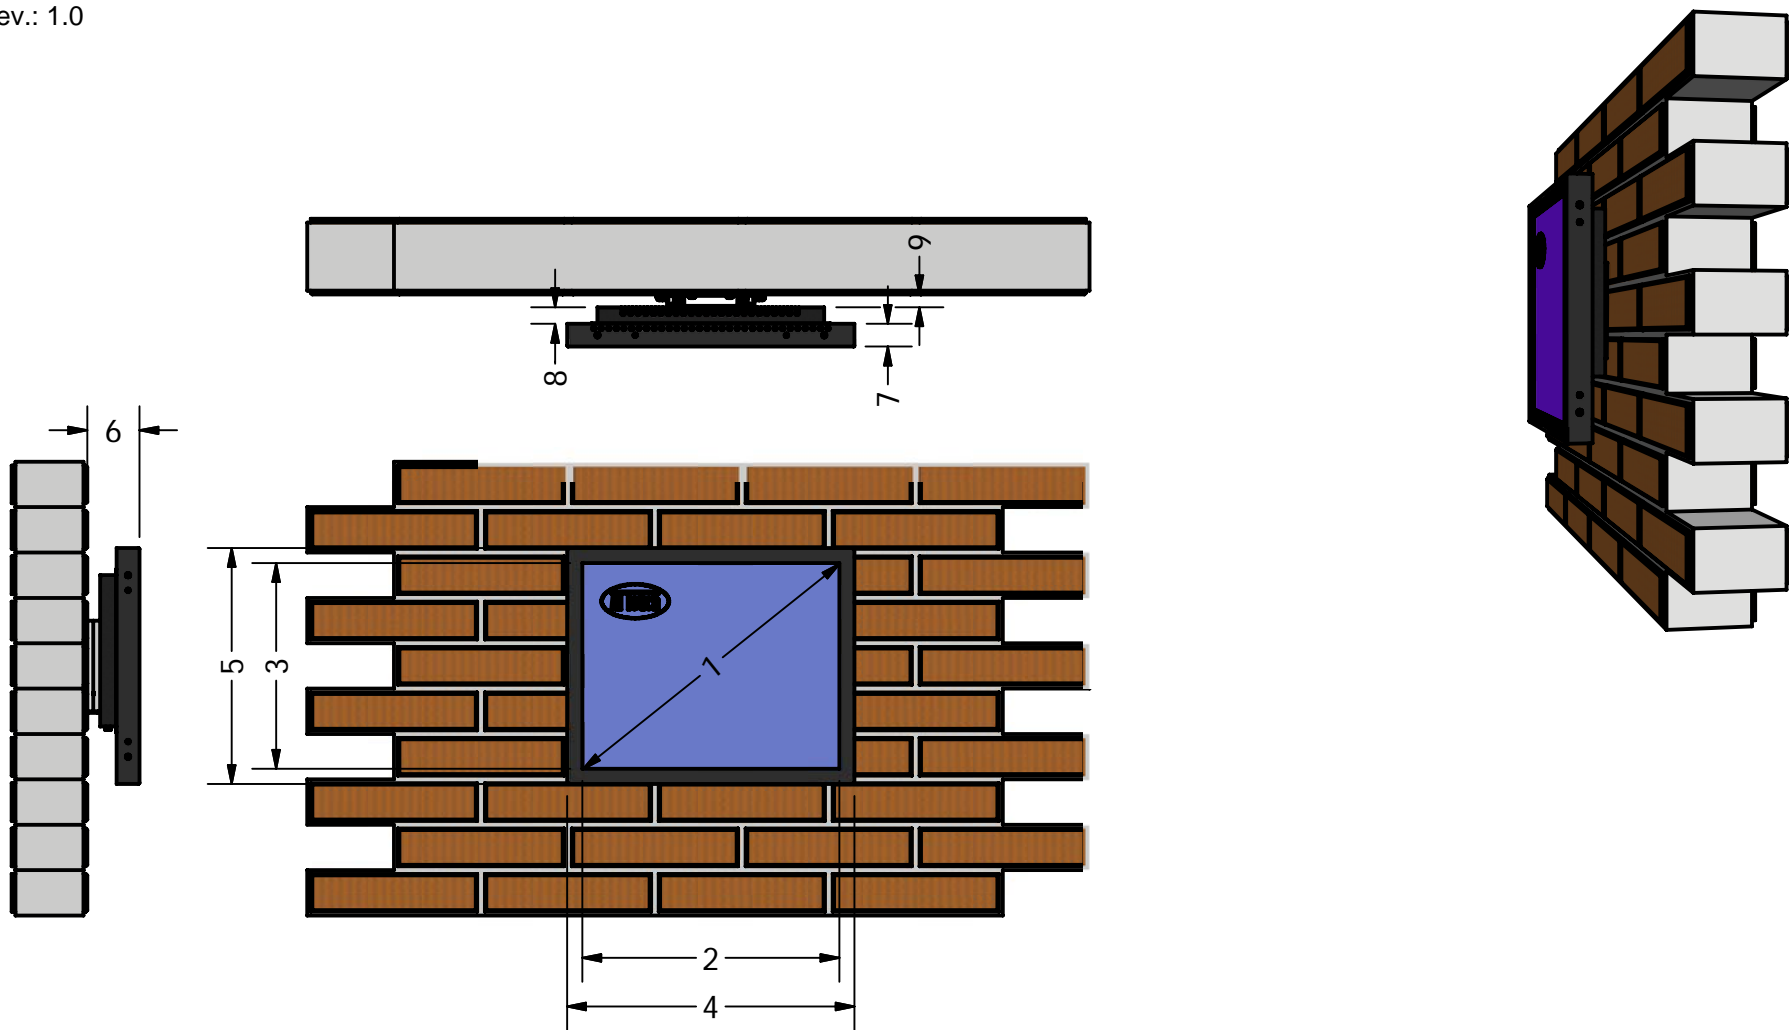

Maatvoering
Data sheet
Rev.: 1.0

AOD Muur opbouw / AOD Wall-mounting

	zichtvlak		randen		diepte	rand dikte	dikte achterkap	wandbeugel	
	viewing area		edges		depth	thickness cover	thickness cover	wall bracket	
	1	2	3	4	5	6	7	8	9
15-inch	382	306	230	350	274	65	26	22	17
17-inch	435	340	272	380	312	69	30	22	17
19-inch	484	378	303	424	350	70	31	22	17