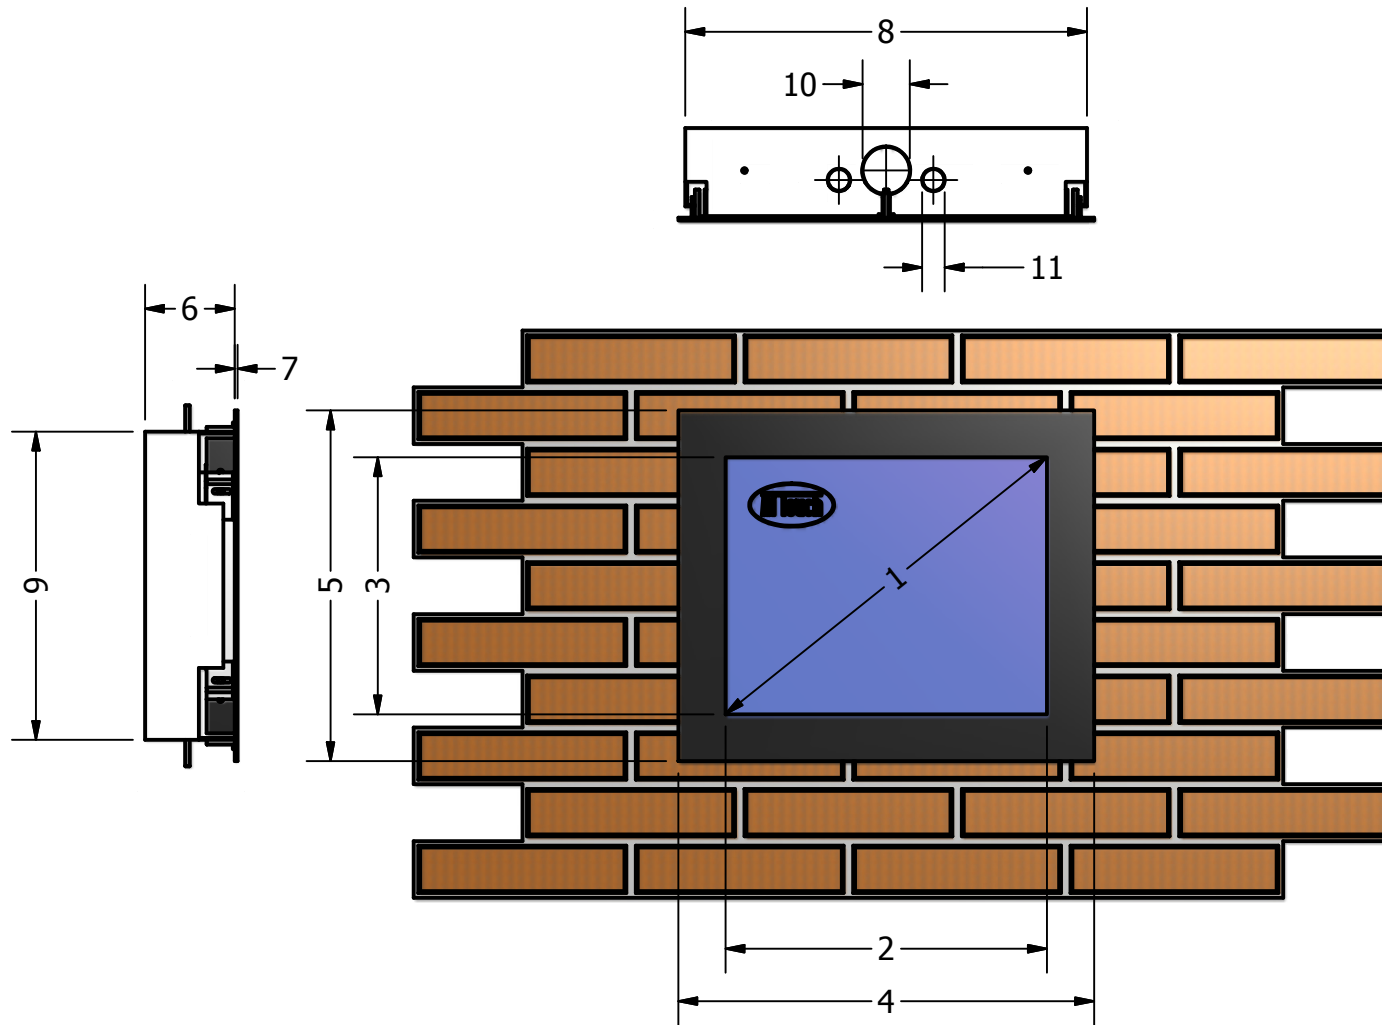

# AOD Pico-ITX Domotica-L

Exploded-view:

	zichtvlak		randen	diepte	offset	buiten-maten		kabel doorvoer			
	viewing area		edges	depth	wall	case dimension		cable holes			
	1	2	3	4	5	6	7	8	9	10	11
<b>15-inch</b>	382	306	230	410	334	95	4	395	288	51	24*
<b>17-inch</b>	435	340	272	440	371	95	4	425	326	51	24*
<b>19-inch</b>	484	378	303	485	410	95	4	470	365	51	24*