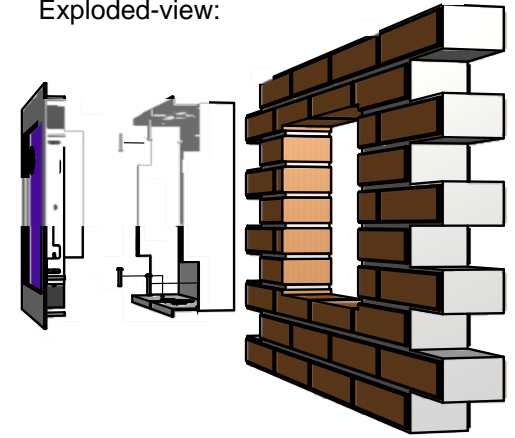

# AOD Pico-ITX Domotica-L

Exploded-view:

	zichtvlak		randen	diepte	offset	buiten-maten		kabel doorvoer			
	viewing area		edges	depth	wall	case dimension		cable holes			
	1	2	3	4	5	6	7	8	9	10	11
<b>15-inch</b>	382	306	230	410	334	95	4	395	288	51	24*
<b>17-inch</b>	435	340	272	440	371	95	4	425	326	51	24*
<b>19-inch</b>	484	378	303	485	410	95	4	470	365	51	24*