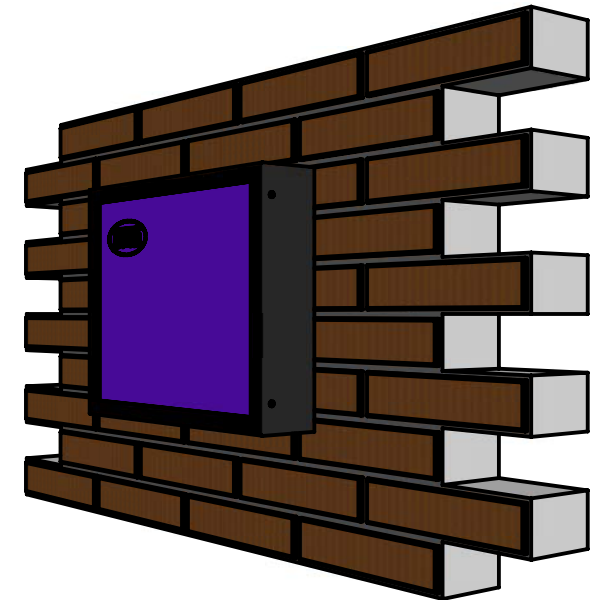

Maatvoering
 Data sheet
 Rev.: 1.0

All-in-one: Pico-ITX Muuropbouw-verlengde-deksel

Pico-ITX Wall Mounting extended cover

	zichtvlak		randen		diepte	
	viewing area		edges		depth	
	1	2	3	4	5	6
15-inch	382	306	230	350	274	77
17-inch	435	340	272	380	312	81
19-inch	484	378	303	424	350	82