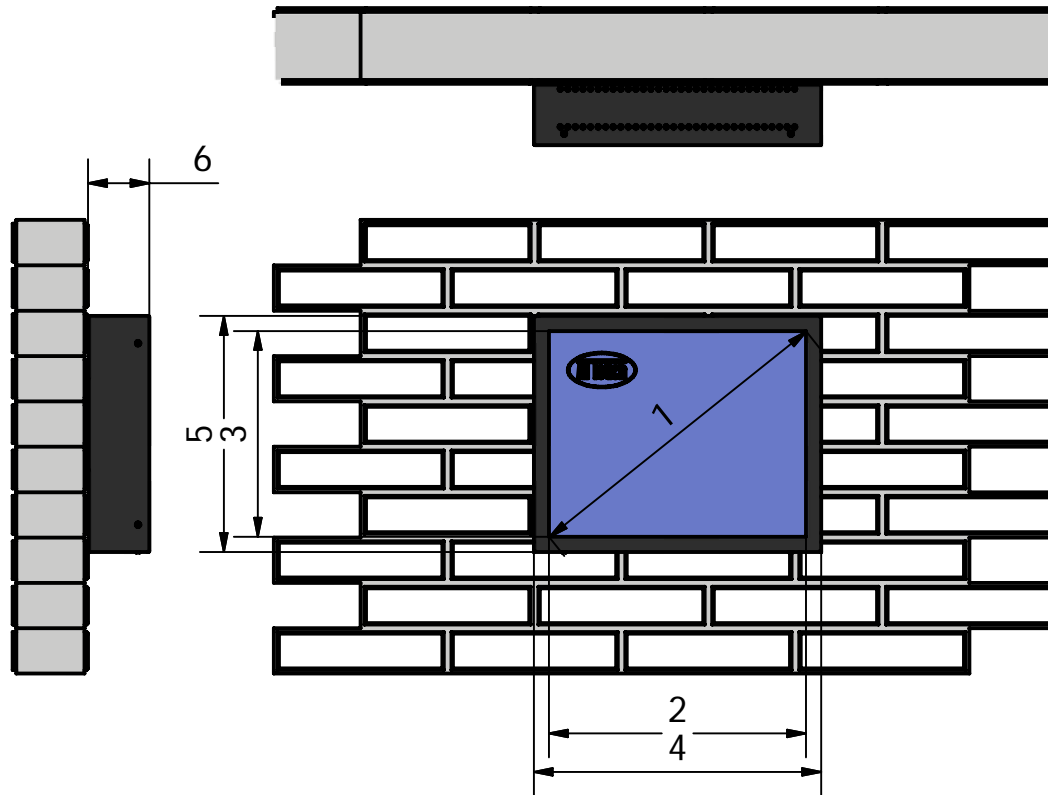

Maatvoering
 Data sheet
 Rev.: 1.0

All-in-one: Pico-ITX Muuropbouw-verlengde-deksel

Pico-ITX Wall Mounting extended cover

	zichtvlak		randen		diepte	
	viewing area		edges		depth	
	1	2	3	4	5	6
15-inch	382	306	230	350	274	77
17-inch	435	340	272	380	312	81
19-inch	484	378	303	424	350	82