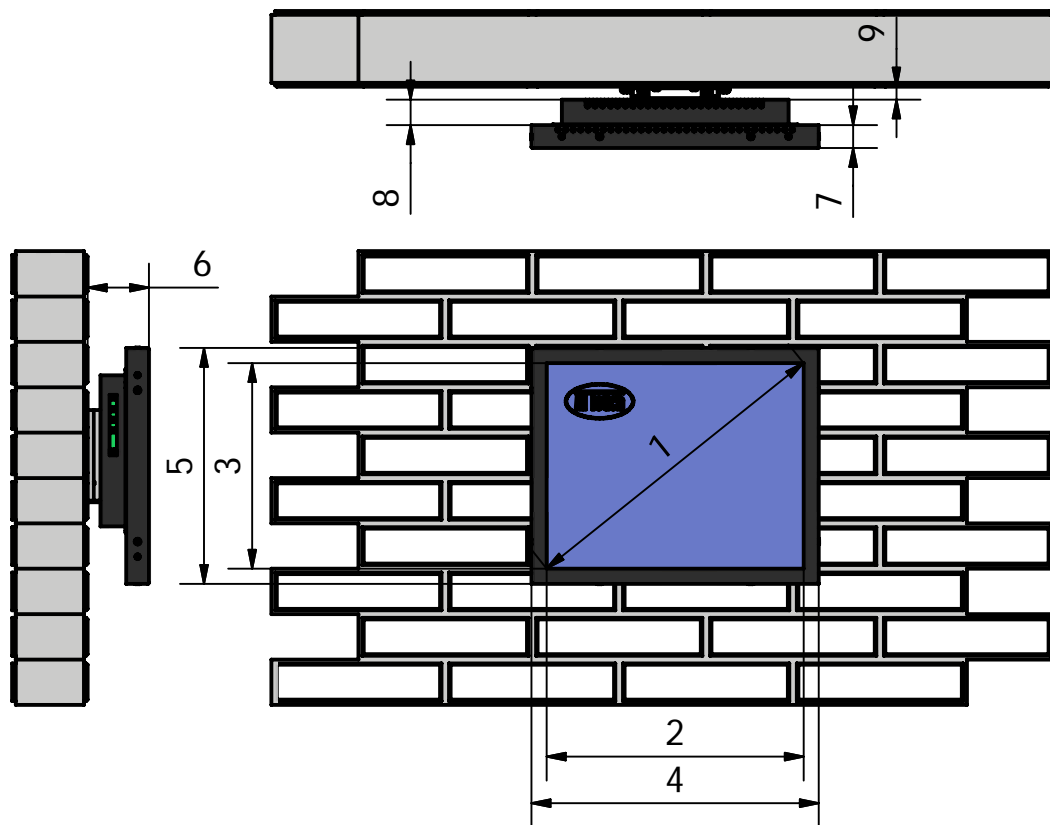

All-in-one: Pico-ITX Muuropbouw / Pico-ITX Wall Mounting

Exploded-view:

	zichtvlak		randen		diepte	rand dikte	dikte achterkap	wandbeugel	
	viewing area		edges		depth	thickness front	thickness cover	wall bracket	
	1	2	3	4	5	6	7	8	9
15-inch	382	306	230	350	274	77	26	34	17
17-inch	435	340	272	380	312	81	30	34	17
19-inch	484	378	303	424	350	82	31	34	17