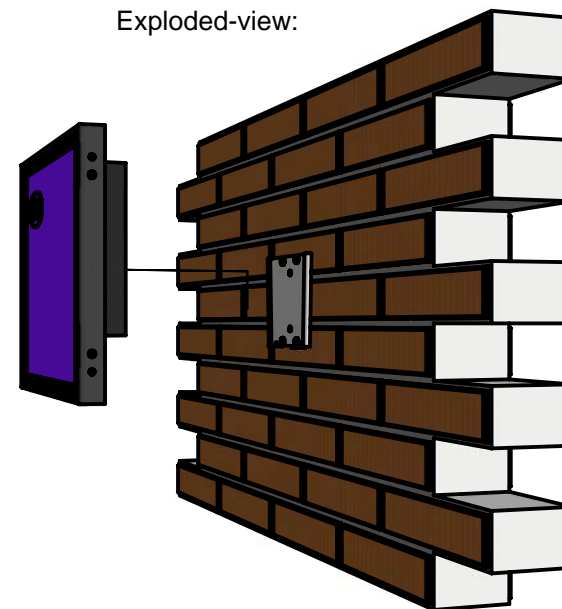

All-in-one: Pico-ITX Muuropbouw / Pico-ITX Wall Mounting

Exploded-view:

	zichtvlak		randen		diepte	rand dikte	dikte achterkap	wandbeugel	
	viewing area		edges		depth	thickness front	thickness cover	wall bracket	
	1	2	3	4	5	6	7	8	9
15-inch	382	306	230	350	274	77	26	34	17
17-inch	435	340	272	380	312	81	30	34	17
19-inch	484	378	303	424	350	82	31	34	17