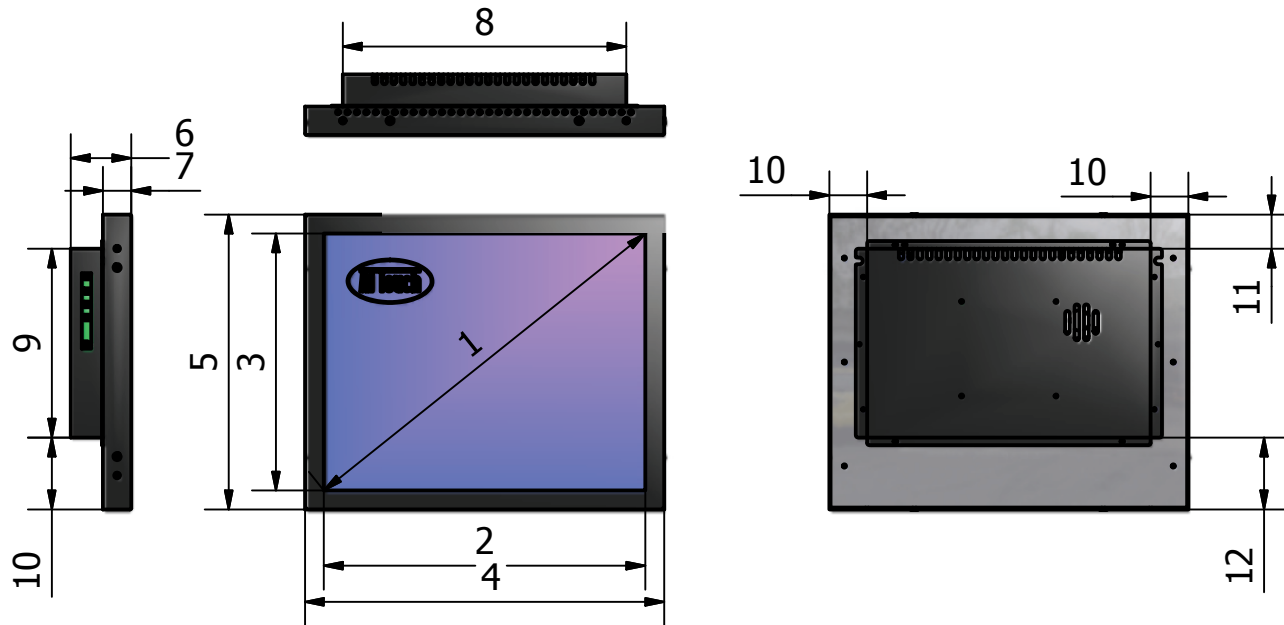

All-in-one: Pico-ITX

	zichtvlak		randen	diepte	diepte rand	achterdeksel	rest-ruimte achter					
	viewing area						edges	depth	depth cover	back-cover	L/R	boven
	1	2	3	4	5	6	7	8	9	10	11	12
15-inch	382	306	230	350	274	60	26	300	200	25	24	50
17-inch	435	340	272	380	312	64	30	300	200	40	36	76
19-inch	484	378	303	424	350	65	31	300	200	62	56	94