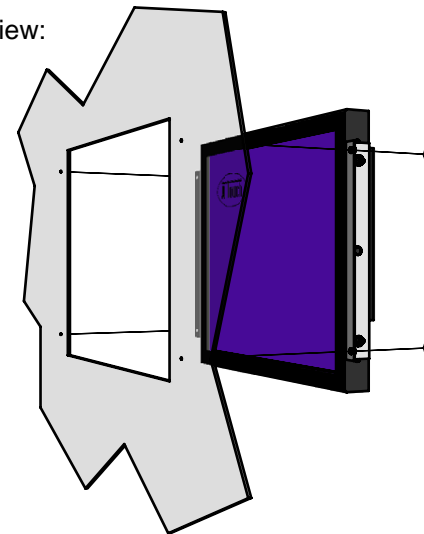

Maatvoering
Data sheet
Rev.: 1.1

All-in-one: Pico-ITX-achterinbouw / Pico-ITX Rear Mounting

Exploded-view:

Boorpatroon:

15-inch
17-inch
19-inch

	zichtvlak viewing area		randen edges		diepte depth	achterdeksel back-cover		rest-ruimte free-space	totaal breedte overall width	
	1	2	3	4	5	6	7	8	9	10
15-inch	382	306	230	350	274	60	300	200	70	382
17-inch	435	340	272	380	312	64	300	200	76	412
19-inch	484	378	303	424	350	65	300	200	94	456

boorpatroon / drilling pattern							
gat-opening cut-out hole		11	12	13	14	15	16
11	12	13	14	15	16		
306	230	370	140	32	45		
340	272	400	220	30	26		
378	303	445	220	33,5	41,5		