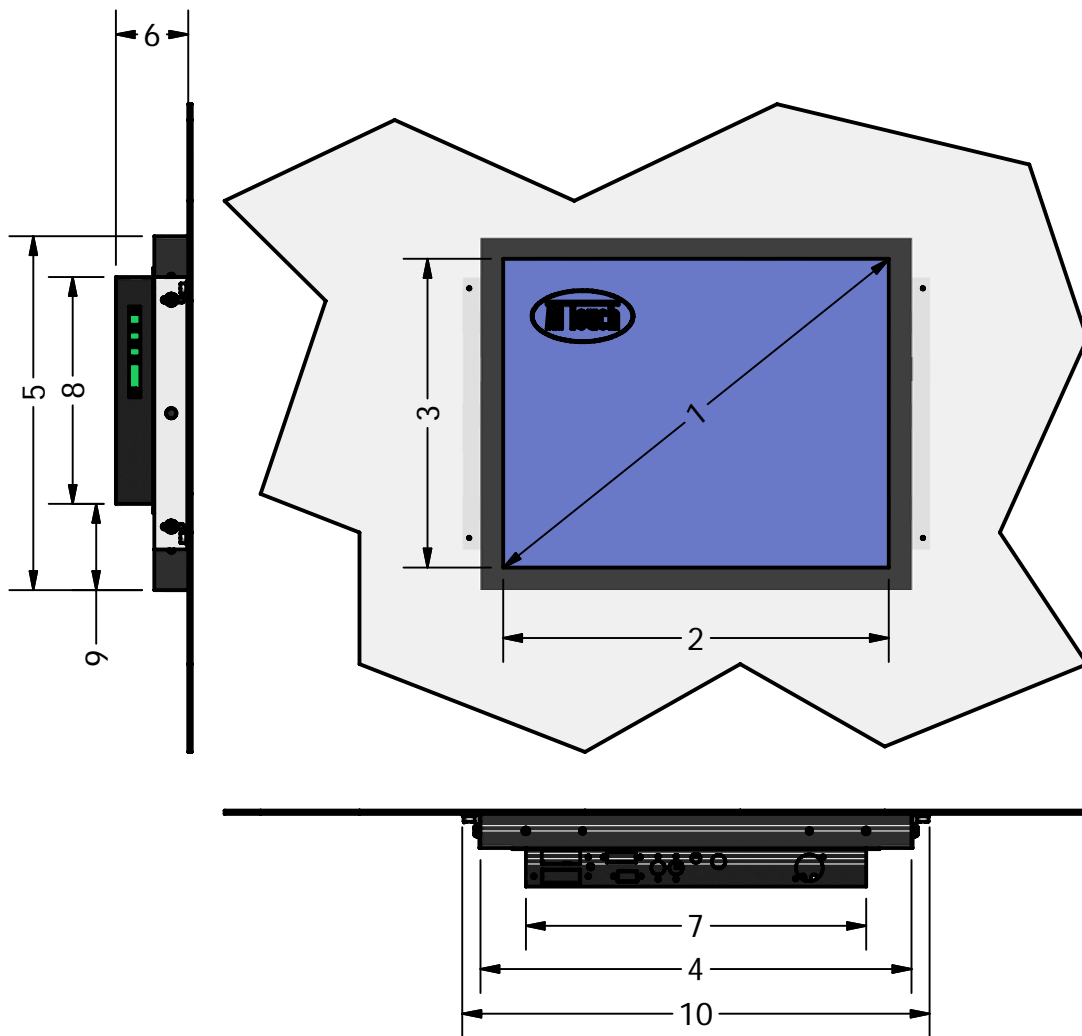

Maatvoering
Data sheet
Rev.: 1.1

All-in-one: Pico-ITX-achterinbouw / Pico-ITX Rear Mounting

Exploded-view:

Boorpatroon:

15-inch
17-inch
19-inch

	zichtvlak viewing area		randen edges		diepte depth	achterdeksel back-cover		rest-ruimte free-space	totaal breedte overall width	
	1	2	3	4	5	6	7	8	9	10
15-inch	382	306	230	350	274	60	300	200	70	382
17-inch	435	340	272	380	312	64	300	200	76	412
19-inch	484	378	303	424	350	65	300	200	94	456

boorpatroon / drilling pattern							
gat-opening cut-out hole		11	12	13	14	15	16
11	12	13	14	15	16		
306	230	370	140	32	45		
340	272	400	220	30	26		
378	303	445	220	33,5	41,5		