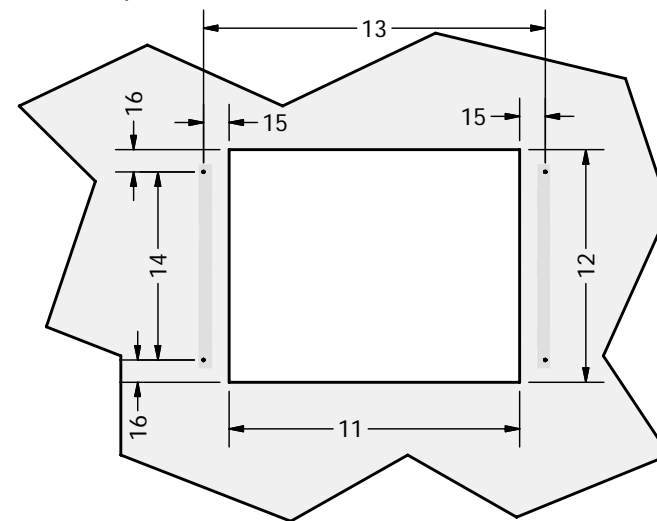

Maatvoering
Data sheet
Rev.: 1.1

All-in-one: Pico-ITX-achterinbouw / Pico-ITX Rear Mounting

Exploded-view:

Boorpatroon:

15-inch
17-inch
19-inch

	zichtvlak viewing area		randen edges		diepte depth	achterdeksel back-cover		rest-ruimte free-space	totaal breedte overall width	
	1	2	3	4	5	6	7	8	9	10
15-inch	382	306	230	350	274	60	300	200	70	382
17-inch	435	340	272	380	312	64	300	200	76	412
19-inch	484	378	303	424	350	65	300	200	94	456

boorpatroon / drilling pattern							
gat-opening cut-out hole		11	12	13	14	15	16
11	12	13	14	15	16		
306	230	370	140	32	45		
340	272	400	220	30	26		
378	303	445	220	33,5	41,5		