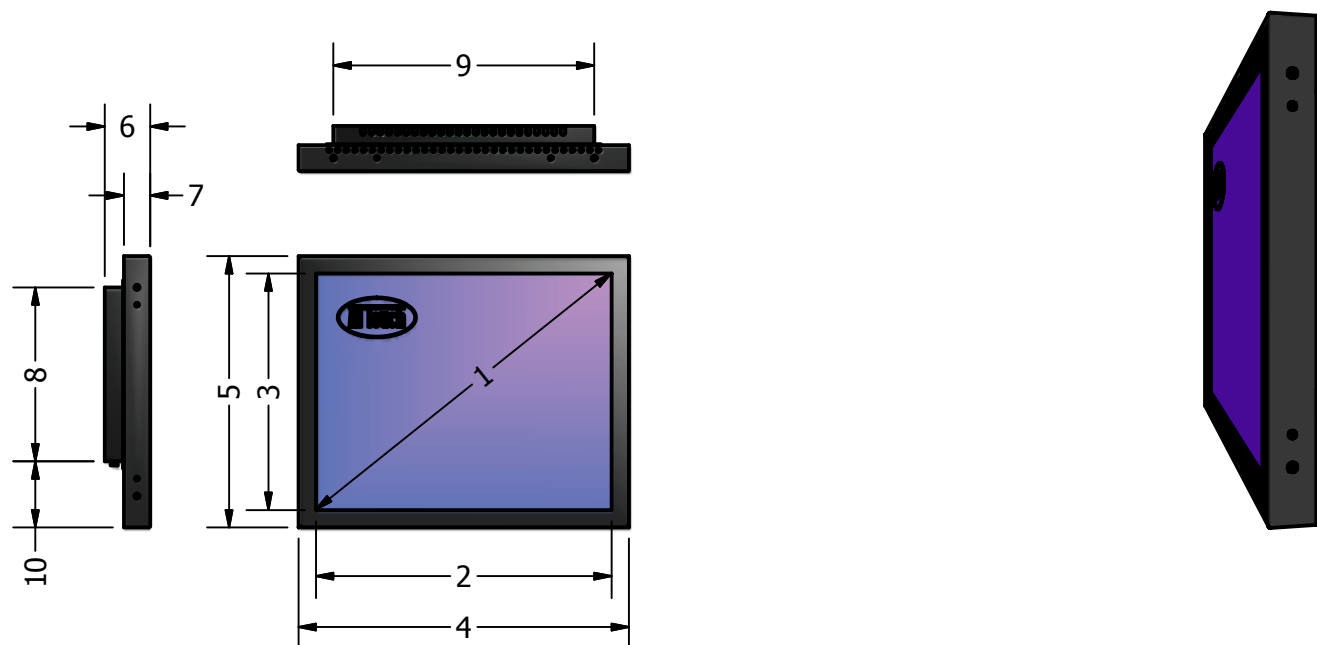

## AOD Standaard / AOD Standard

	zichtvlak		randen		diepte	rand dikte	achterdeksel	rest-ruimte		
	viewing area		edges		depth	thickness edge	back-cover	free-space		
	1	2	3	4	5	6	7	8	9	10
6,4-inch	164	132	100	217	156	37	20	134	208	18
7-inch W	181	155	94	180	135	35	16,5	120	164	7
10,4-inch	266	213	160,5	265	197	42	20	168	255	20
12,1-inch	311	248	187	300	240	46	24	170	290	59
15-inch	383	306	230	350	274	48	26	180	280	70
17-inch	435	340	272	380	312	52	30	200	300	76
19-inch	484	378	303	424	350	53	31	200	300	94
22-inch W	563	477	300	525	348	55	30	200	320	54
26-inch	664	578	326	650	388	99	68	286	614	18/88
32-inch	804	700	395	803	498	132	74	320	490	74/144
42-inch	1072	934	527	1064	657	132	74	420	680	123/193