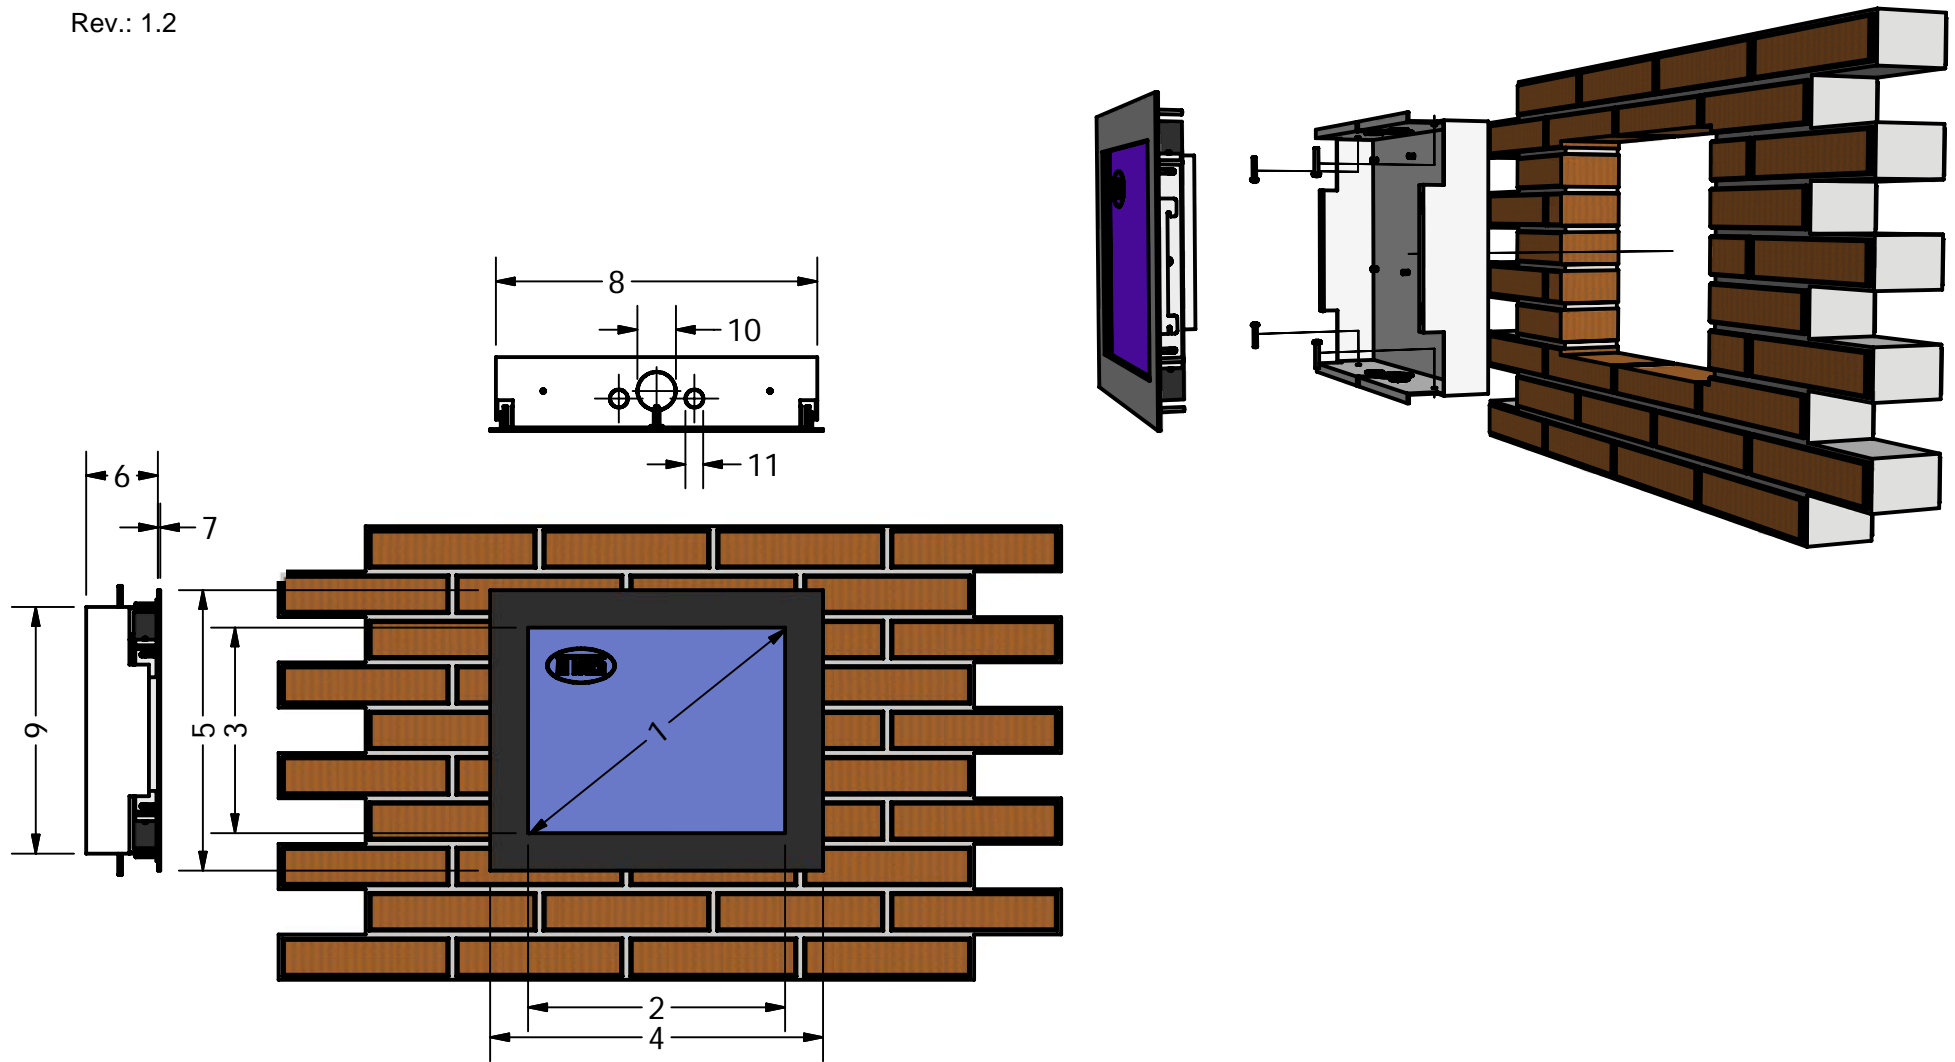

AOD Domotica-L

	zichtvlak			randen	diepte	offset	buiten-maten		kabel doorvoer		
	viewing area						muur	inbouwbak		cable holes	
	1	2	3	4	5	6	7	8	9	10	11
12-inch	311	248	187	360	299	75	4	339	250	51	24*
15-inch	382	306	230	410	334	83	4	376	294	15x40	-
17-inch	435	340	272	440	371	95	4	425	326	51	24*
19-inch	484	378	303	485	410	95	4	470	365	51	24*

(Vorm wijkt enigszins af van afbeelding)

* =wartel PG17