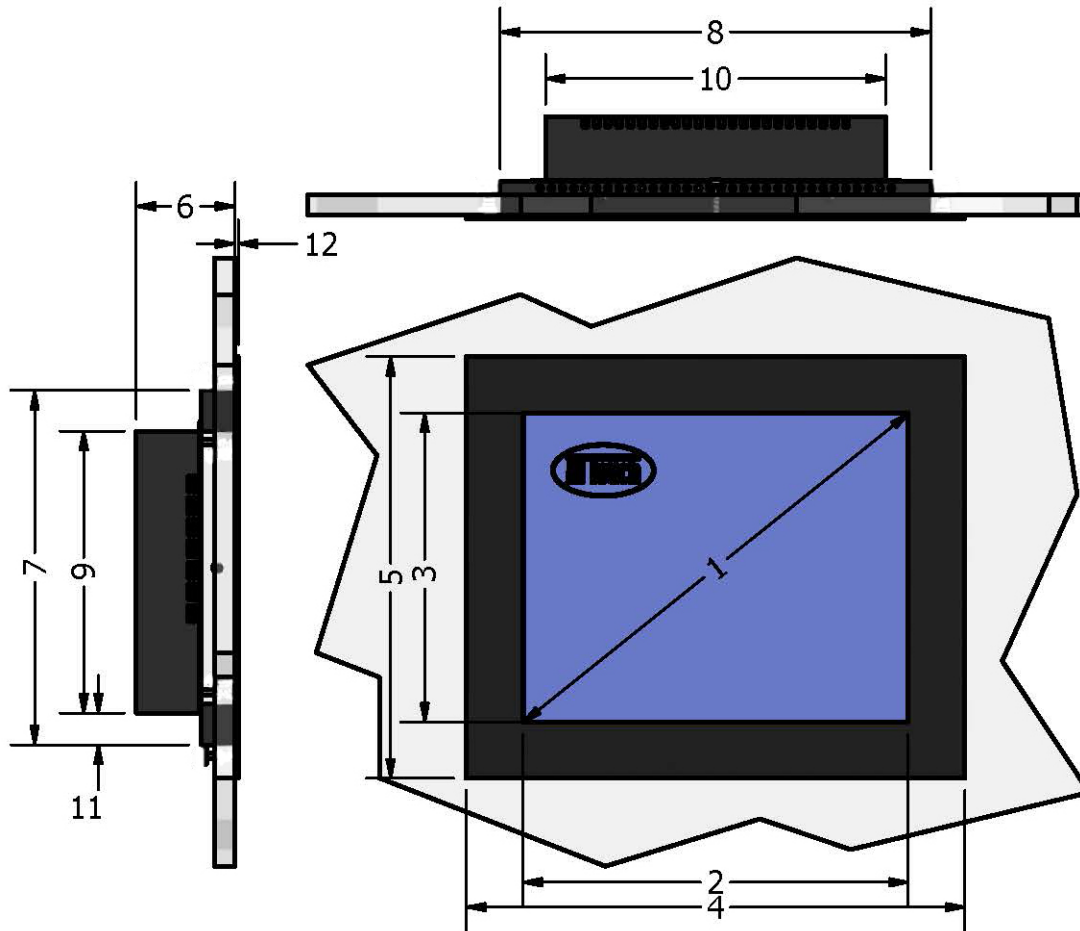

All-in-one: Mini-ITX Paneelmontage PCAP versie / Mini-ITX Panelmount PCAP version

	zichtvlak viewing area		randen edges		diepte depth	monitor -chassis		achterdeksel back-cover	rest-ruimte free-space	offset' muur wall	boorpatroon / drilling pattern achterdeksel gat-opening cut-out hole			
	1	2	3	4	5	6	7	8	9	10	11	12	13	14
15-inch	382	304	228	395	326	83	274	350	248	300	2	4	386	278
17-inch	435	338	270	440	372	87	312	380	248	300	28	4	416	316
19-inch	484	376	301	485	413	88	350	424	248	300	46	4	460	354