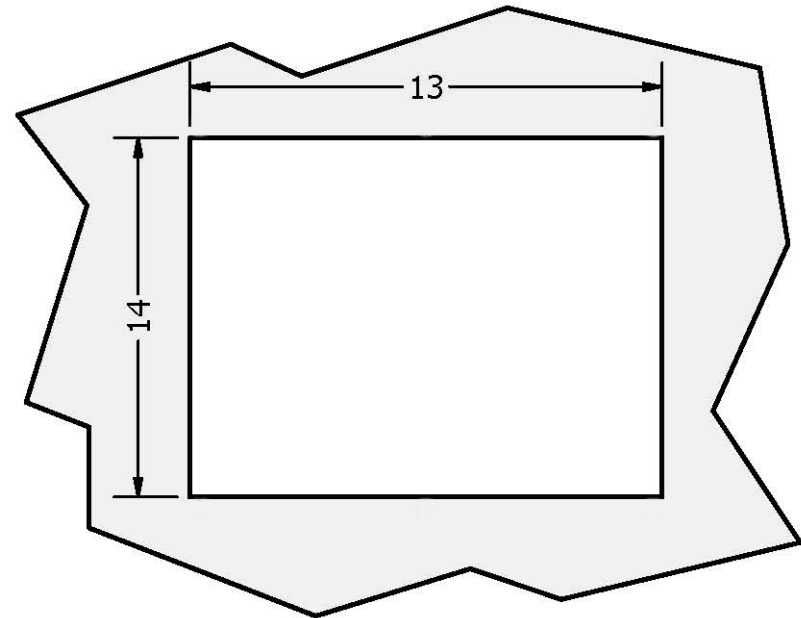

All-in-one: Mini-ITX Paneelmontage PCAP versie / Mini-ITX Panelmount PCAP version

	zichtvlak viewing area		randen edges		diepte depth	monitor -chassis		achterdeksel back-cover	rest-ruimte free-space	offset' muur wall	boorpatroon / drilling pattern achterdeksel gat-opening cut-out hole			
	1	2	3	4	5	6	7	8	9	10	11	12	13	14
15-inch	382	304	228	395	326	83	274	350	248	300	2	4	386	278
17-inch	435	338	270	440	372	87	312	380	248	300	28	4	416	316
19-inch	484	376	301	485	413	88	350	424	248	300	46	4	460	354