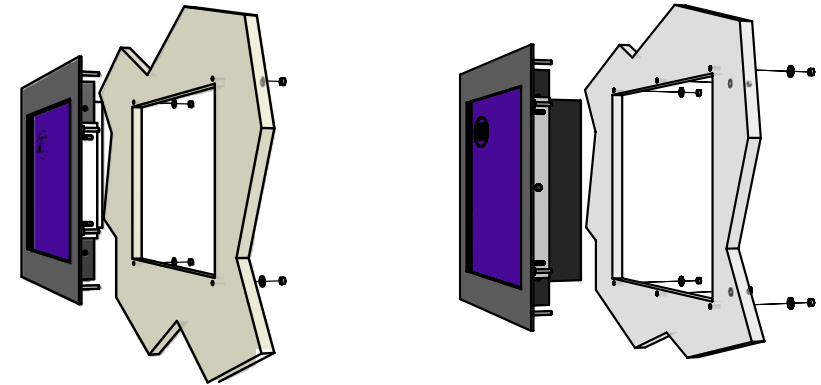

All-in-one: Mini-ITX Paneelmontage / Mini-ITX Panelmount

Exploded-views:

Monitor 15"

4 bevestigingsgaten / mounting holes

Monitor: 17" + 19" :

6 bevestigingsgaten / mounting holes

	zichtvlak viewing area		randen edges		diepte depth	monitor -chassis		achterdeksel back-cover	rest-ruimte free-space	offset' muur wall		
	1	2	3	4	5	6	7	8	9	10	11	12
15-inch	382	306	230	410	334	83	274	350	248	300	2	4
17-inch	435	340	272	440	371	87	312	380	248	300	28	4
19-inch	484	378	303	485	410	88	350	424	248	300	46	4
21.5-inch	549	478	270	579	373	88	519	323	240	434	56.5	4

boorpatroon / drilling pattern								
gat-opening cut-out hole								Ø-gat Ø-hole
13	14	15	16	17	18	19	20	
386	278	8	13	370	n.v.t.	304	6	
416	316	8	12,5	400	200	341	6	
460	354	7,5	13	445	222,5	380	6	
554	327	7,5	8	539	269,5	343	6	