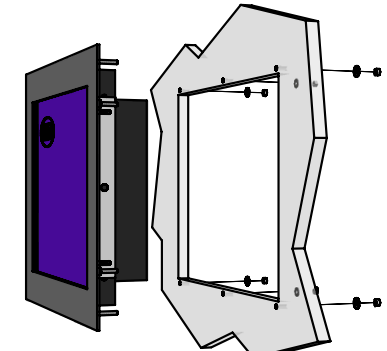

All-in-one: Mini-ITX Paneelmontage / Mini-ITX Panelmount

Exploded-views:

Monitor 15"

4 bevestigingsgaten / mounting holes

Monitor: 17" + 19" :

6 bevestigingsgaten / mounting holes

	zichtvlak viewing area		randen edges		diepte depth	monitor -chassis		achterdeksel back-cover	rest-ruimte free-space	offset' muur wall		
	1	2	3	4	5	6	7	8	9	10	11	12
15-inch	382	306	230	410	334	83	274	350	248	300	2	4
17-inch	435	340	272	440	371	87	312	380	248	300	28	4
19-inch	484	378	303	485	410	88	350	424	248	300	46	4
21.5-inch	549	478	270	579	373	53	519	323	240	434	56.5	4

boorpatroon / drilling pattern							
gat-opening cut-out hole							Ø-gat Ø-hole
13	14	15	16	17	18	19	20
386	278	8	13	370	n.v.t.	304	6
416	316	8	12,5	400	200	341	6
460	354	7,5	13	445	222,5	380	6
554	327	7,5	8	539	269,5	343	6