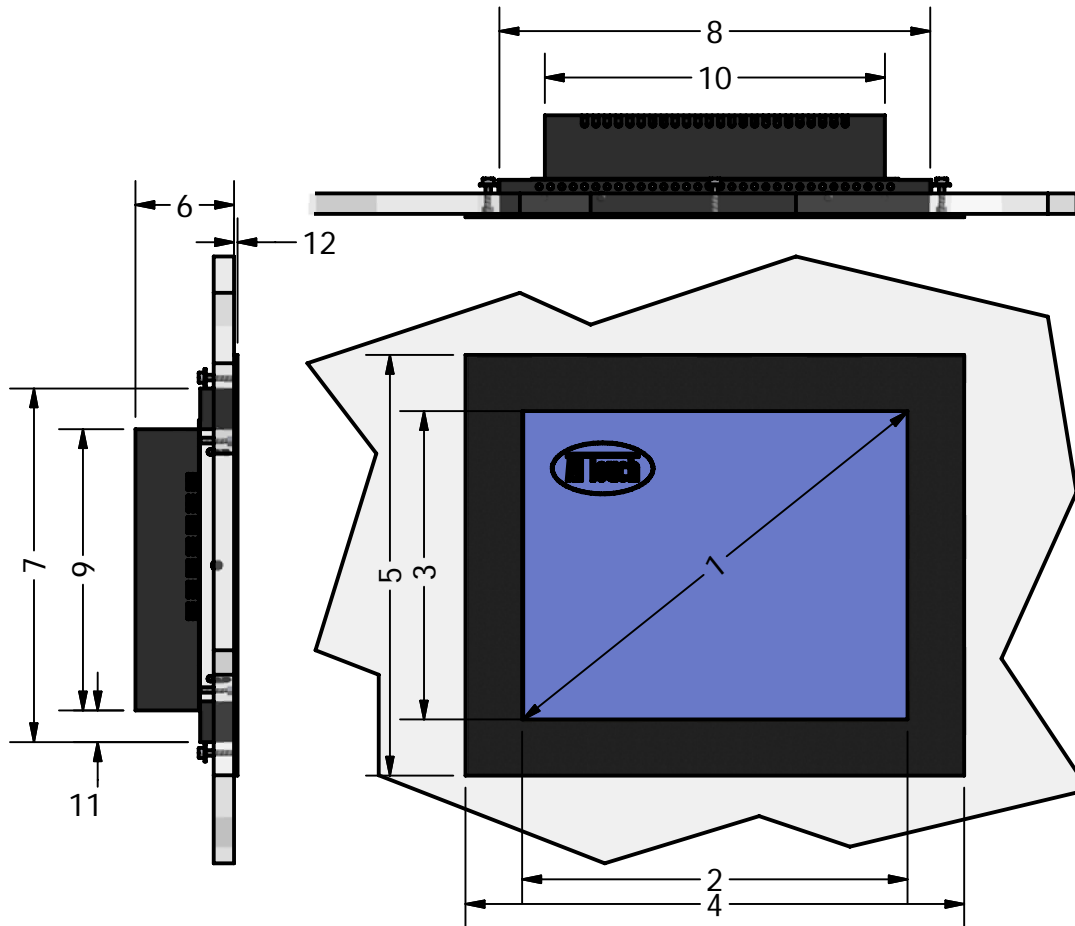

All-in-one: Mini-ITX Paneelmontage / Mini-ITX Panelmount

Exploded-views:

Monitor 15"

4 bevestigingsgaten / mounting holes

Monitor: 17" + 19" :

6 bevestigingsgaten / mounting holes

	zichtvlak viewing area		randen edges		diepte depth	monitor -chassis		achterdeksel back-cover	rest-ruimte free-space	offset' muur wall		
	1	2	3	4	5	6	7	8	9	10	11	12
15-inch	382	306	230	410	334	83	274	350	248	300	2	4
17-inch	435	340	272	440	371	87	312	380	248	300	28	4
19-inch	484	378	303	485	410	88	350	424	248	300	46	4
21.5-inch	549	478	270	579	373	88	519	323	240	434	56.5	4

boorpatroon / drilling pattern								
gat-opening cut-out hole								Ø-gat Ø-hole
13	14	15	16	17	18	19	20	
386	278	8	13	370	n.v.t.	304	6	
416	316	8	12,5	400	200	341	6	
460	354	7,5	13	445	222,5	380	6	
554	327	7,5	8	539	269,5	343	6	