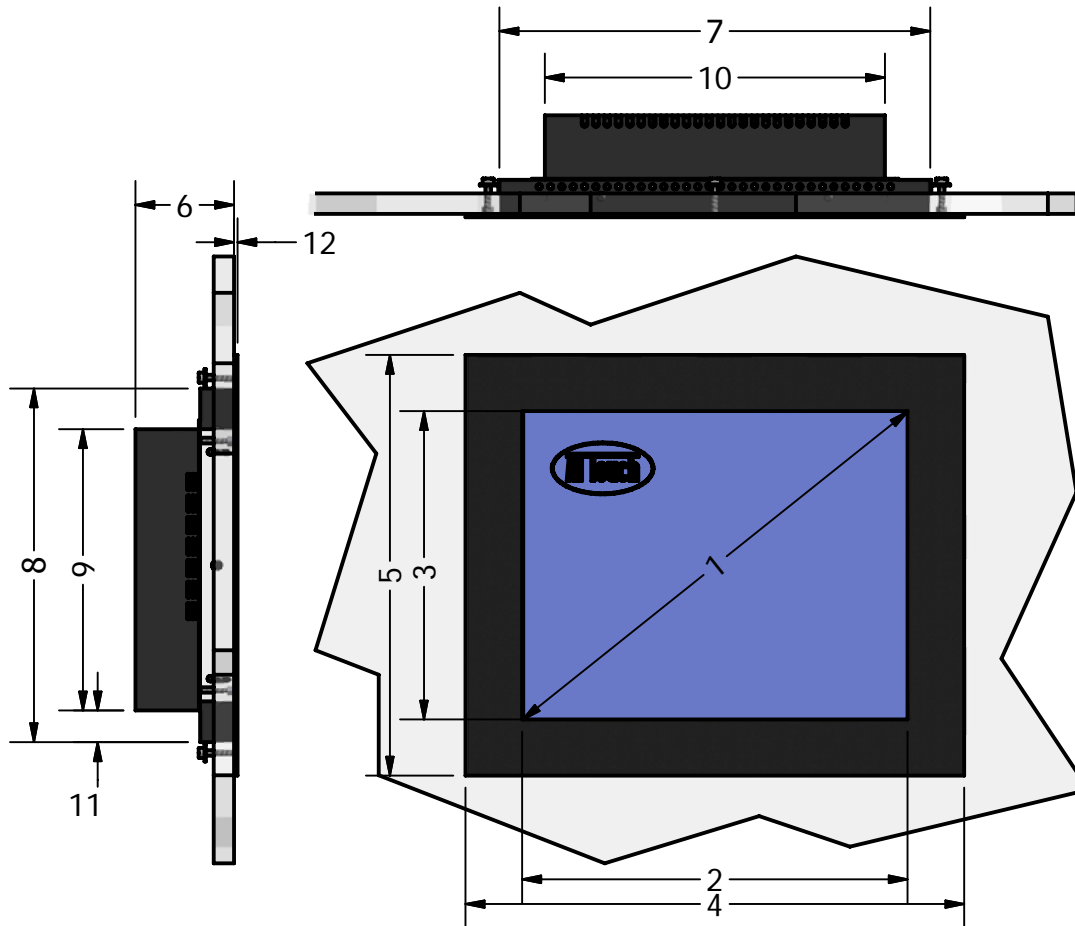

All-in-one: Mini-ITX Paneelmontage / Mini-ITX Panelmount

Exploded-views:

Monitor 15"

4 bevestigingsgaten / mounting holes

Monitor: 17" + 19" :

6 bevestigingsgaten / mounting holes

	zichtvlak viewing area		randen edges		diepte depth	monitor -chassis		achterdeksel back-cover	rest-ruimte free-space	offset' muur wall		
	1	2	3	4	5	6	7	8	9	10	11	12
15-inch	382	306	230	410	334	83	274	350	248	300	2	4
17-inch	435	340	272	440	371	87	312	380	248	300	28	4
19-inch	484	378	303	485	410	88	350	424	248	300	46	4
21.5-inch	549	478	270	579	373	53	519	323	240	434	56.5	4

boorpatroon / drilling pattern							
gat-opening cut-out hole							Ø-gat Ø-hole
13	14	15	16	17	18	19	20
386	278	8	13	370	n.v.t.	304	6
416	316	8	12,5	400	200	341	6
460	354	7,5	13	445	222,5	380	6
554	327	7,5	8	539	269,5	343	6