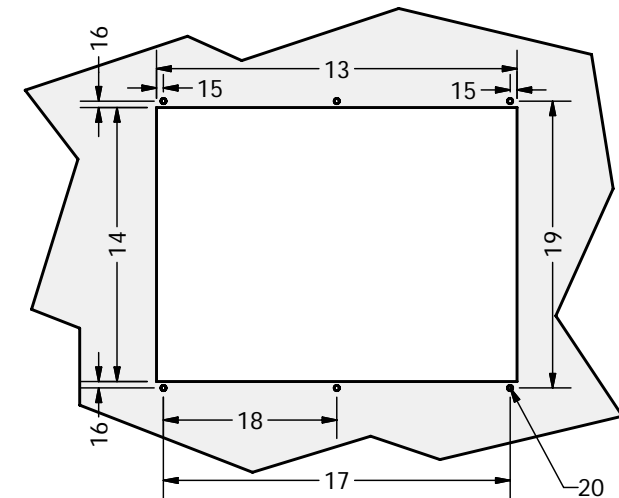

All-in-one: Mini-ITX Paneelmontage / Mini-ITX Panelmount

Exploded-views:

Monitor 15"

4 bevestigingsgaten / mounting holes

Monitor: 17" + 19" :

6 bevestigingsgaten / mounting holes

	zichtvlak viewing area		randen edges		diepte depth	monitor -chassis		achterdeksel back-cover	rest-ruimte free-space	offset' muur wall		
	1	2	3	4	5	6	7	8	9	10	11	12
15-inch	382	306	230	410	334	83	274	350	248	300	2	4
17-inch	435	340	272	440	371	87	312	380	248	300	28	4
19-inch	484	378	303	485	410	88	350	424	248	300	46	4
21.5-inch	549	478	270	579	373	53	519	323	240	434	56.5	4

boorpatroon / drilling pattern							
gat-opening cut-out hole							Ø-gat Ø-hole
13	14	15	16	17	18	19	20
386	278	8	13	370	n.v.t.	304	6
416	316	8	12,5	400	200	341	6
460	354	7,5	13	445	222,5	380	6
554	327	7,5	8	539	269,5	343	6