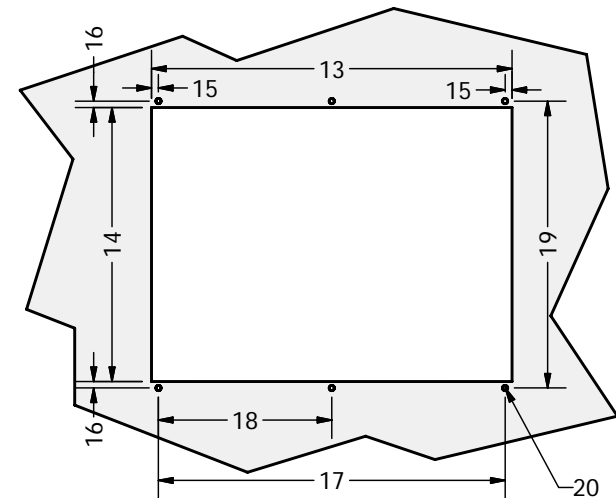

All-in-one: Mini-ITX Paneelmontage / Mini-ITX Panelmount

Exploded-views:

Monitor 15"

4 bevestigingsgaten / mounting holes

Monitor: 17" + 19" :

6 bevestigingsgaten / mounting holes

	zichtvlak viewing area		randen edges		diepte depth	monitor -chassis		achterdeksel back-cover	rest-ruimte free-space	offset' muur wall		
	1	2	3	4	5	6	7	8	9	10	11	12
15-inch	382	306	230	410	334	83	274	350	248	300	2	4
17-inch	435	340	272	440	371	87	312	380	248	300	28	4
19-inch	484	378	303	485	410	88	350	424	248	300	46	4
21.5-inch	549	478	270	579	373	88	519	323	240	434	56.5	4

boorpatroon / drilling pattern								
gat-opening cut-out hole								Ø-gat Ø-hole
13	14	15	16	17	18	19	20	
386	278	8	13	370	n.v.t.	304	6	
416	316	8	12,5	400	200	341	6	
460	354	7,5	13	445	222,5	380	6	
554	327	7,5	8	539	269,5	343	6	