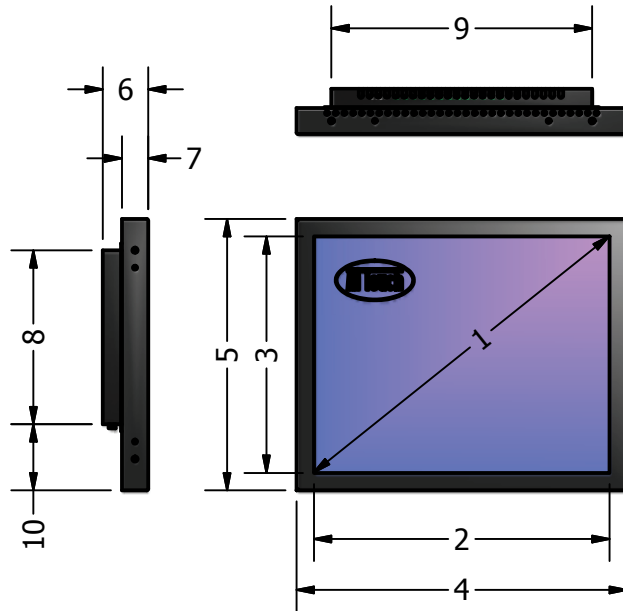

## AOD Standaard / AOD Standard

	zichtvlak		buitenmaten		diepte	rand dikte	achterdeksel		rest-ruimte	
	viewing area		outside dimension		depth	thickness edge	back-cover		free-space	
	1	2	3	4	5	6	7	8	9	10
7-inch typeA	181	155	94	193	145	37	18,5	124	172	11
7-inch typeB	181	155	94	180	135	35	16,5	120	164	8
9,7-inch	248	198	149	239	197	40	18	151	216	10
10,1-inch	257	220	138	260	179	42	16	155	250	*
10,4-inch	266	213	160,5	265	197	42	20	168	255	20
12,1-inch	311	248	187	300	240	46	24	170	290	59
15-inch	383	306	230	350	274	48	26	180	280	70
15.6-inch	396	346	195	382	235	45	23	185	320	32
17-inch	435	340	272	380	312	52	30	200	300	76
18.5-inch	470	411	232	458	279	46	24	160	300	84
19-inch	484	378	303	424	350	53	31	200	300	94
19-inch Wide	484	410	257	461	307	43	21	200	300	74
21,5-inch	546	478	270	519	323	53	30	240	434	56
22-inch 16:10	563	477	300	525	348	55	30	200	320	54
26-inch	664	578	326	650	388	99	68	286	614	18/88
32-inch	804	700	395	803	498	132	74	320	490	74/144
42-inch	1072	934	527	1064	657	132	74	420	680	123/193

\*= Connectoren zitten in de achterdeksel/ Cables secured inside back-cover