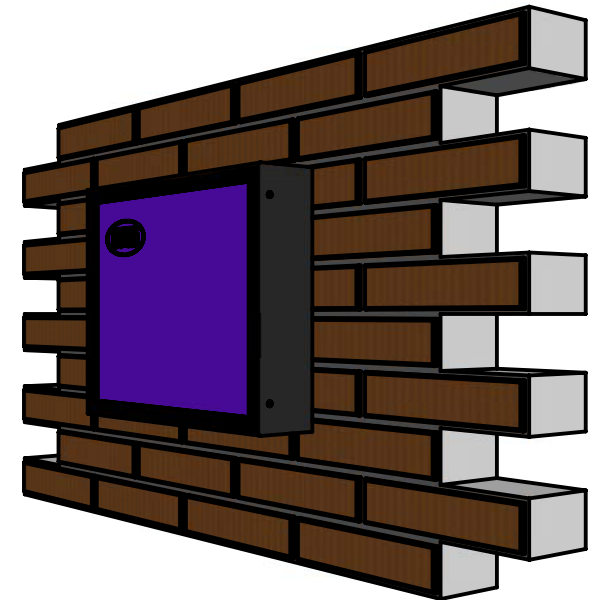

Maatvoering
 Data sheet
 Rev.: 1.0

All-in-one: Mini-ITX Muuropbouw-verlengde-deksel Mini-ITX Wall Mounting extended cover

	zichtvlak		randen		diepte	
	viewing area		edges		depth	
	1	2	3	4	5	6
15-inch	382	306	230	350	274	77
17-inch	435	340	272	380	312	81
19-inch	484	378	303	424	350	82