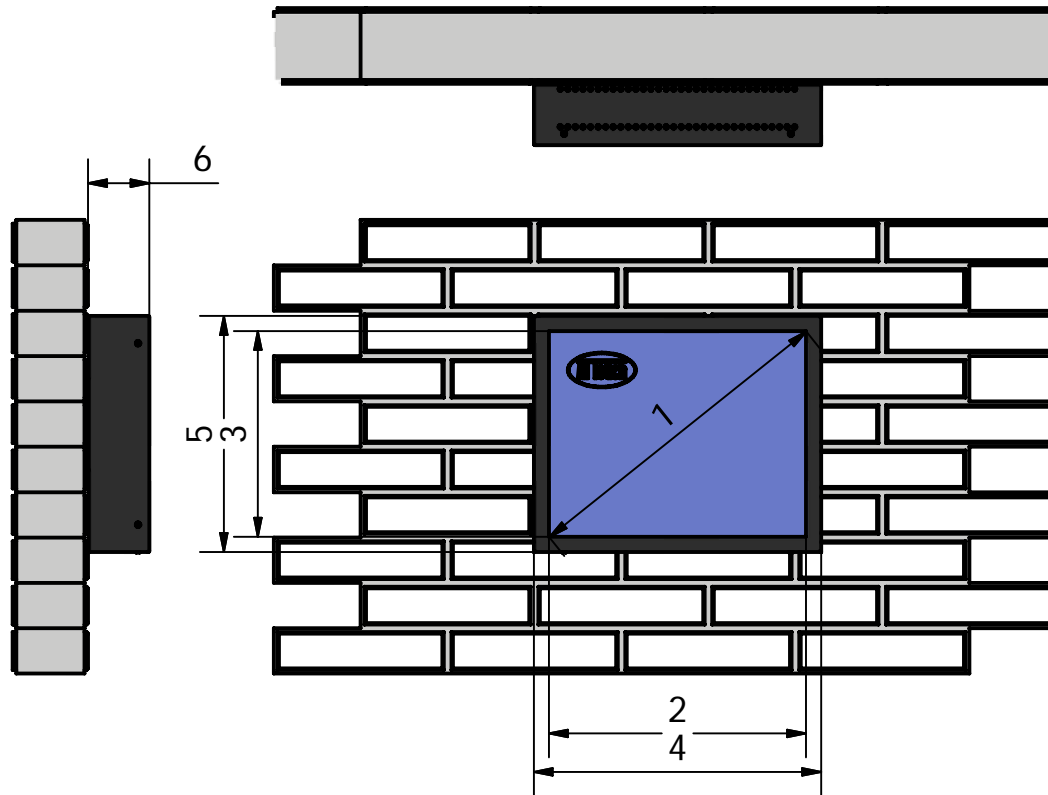

Maatvoering
 Data sheet
 Rev.: 1.0

All-in-one: Mini-ITX Muuropbouw-verlengde-deksel Mini-ITX Wall Mounting extended cover

	zichtvlak		randen		diepte	
	viewing area		edges		depth	
	1	2	3	4	5	6
15-inch	382	306	230	350	274	77
17-inch	435	340	272	380	312	81
19-inch	484	378	303	424	350	82