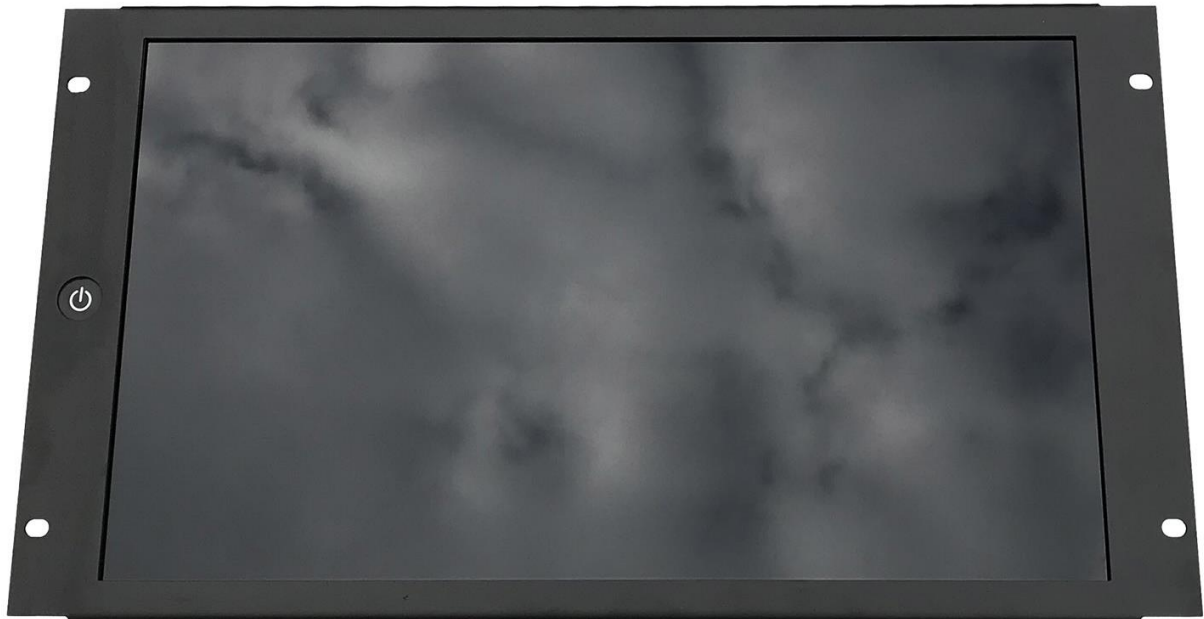

Specificaties

18.5" (TOUCHSCREEN) MONITOR

VOOR 19" RACK

Model: A1touch-19RM185

A1Touch Solution BV

Hogeweg 21
NL-6367 BA Voerendaal
The Netherlands

☎ : +31-(0)45 574 81 90

📄 : +31-(0)45 574 81 91

✉ : info@A1TouchSolution.nl

🌐 : www.A1TouchSolution.nl