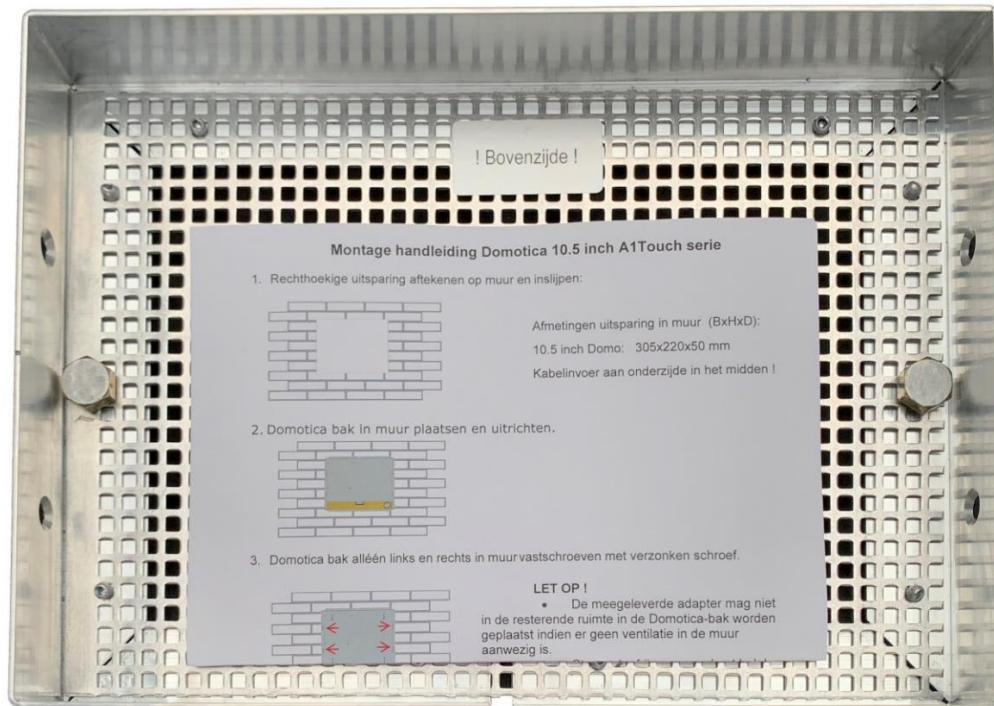

✉ : info@A1TouchSolution.nl

🌐 : www.A1TouchSolution.nl

Dit touchscreen systeem voldoet aan uw hoogste verwachtingen:

- De touch panel heeft een randloos vandaalbestendig 4mm gehard glazen 10 punts touchscreen geschikt voor alle soorten gebouwen
- De panel pc can waterdicht gemaakt worden door het frontpaneel rondom te sealen, ideaal voor badkamers of toiletten
- Wij leveren de panel pc standaard met zwarte bedrukking of op verzoek in het wit
- Het touchsysteem kan in muren gebouwd worden met een minimale dikte van 5 cm.
- Android apps zoals Loxone kan bij het installeren via Wifi of LAN verbonden worden met andere domotica producten.
- Deze domotica panel pc is gemaakt op basis van Samsung technologie met het voordeel van hun wereldwijde platform van kennis.

Art.No.:

1020153261.

Merk:

A1Touch Solution

Type: All in one A1Touch-Samsung-10.5-4-64-Android-Domo (passief gekoeld)

Omschrijving: 10.5" pcap domotica paneel pc voor IN-MUUR montage, volledig vlak 4mm glanzend gehard glas met zwarte borders, 325x240mm (bxh) geleverd inclusief inbouwbak en voeding.

Specificaties:

Display specs:

Vandaalbestendig glas paneel: Glanzend Gehard Glas met zwarte rand, bxhxd=
325x240x4mm (custom design f.e. with logo on request).

Touchscreen type: Projected Capacitive PCAP 10 pts touch

LCD Type: Super AMOLED (WQXGA)

Maat: 10.5 inch, 319.7 cm²

Resolutie (max): 2560x1600 pixels, 16:10 ratio (~288 ppi density)

Helderheid: 450 cd/m²

Computer specs:

OS: Android 9.0 (Pie), upgradebaar naar Android 10, One UI 2.5