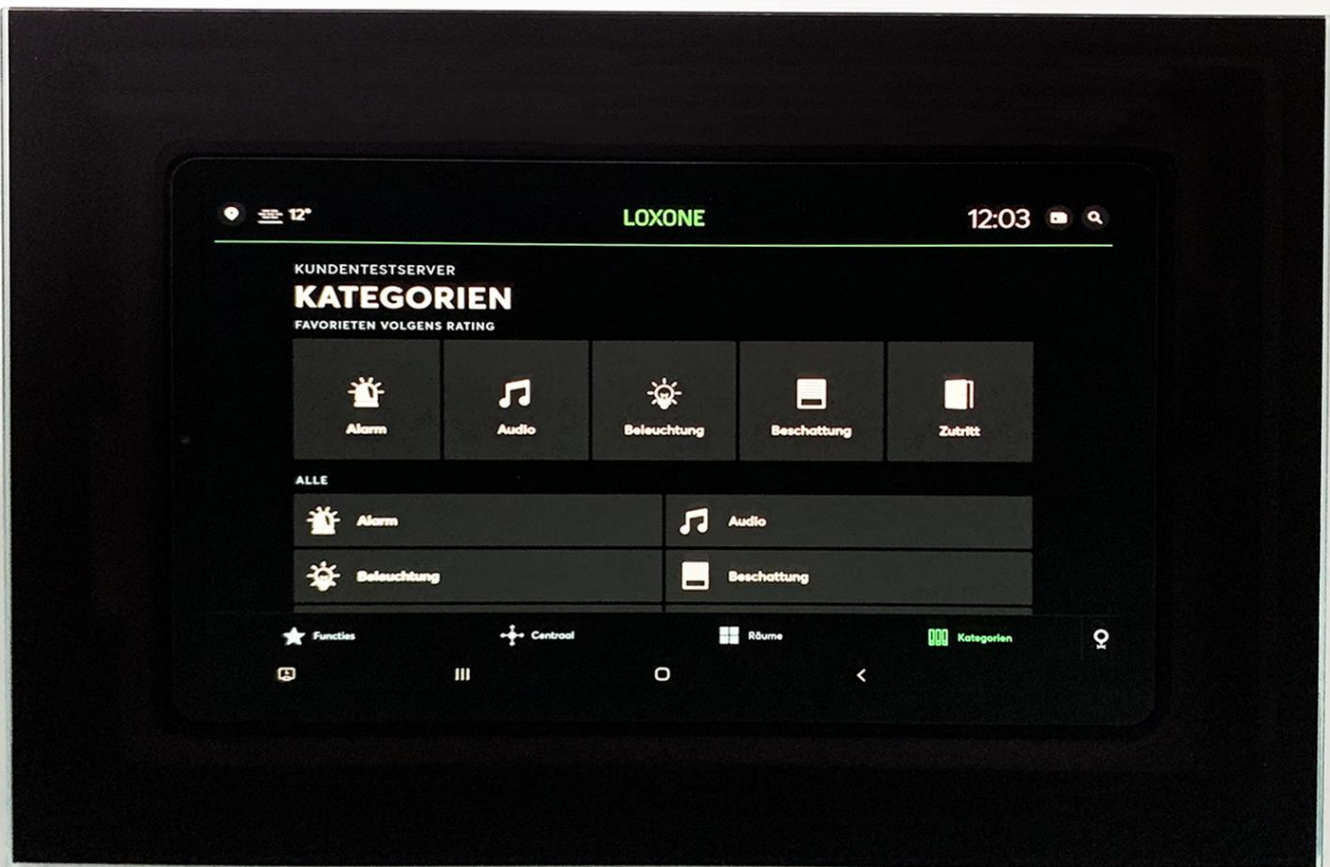

Specificaties

10.5" PCAP IN-MUUR DOMO PC

Model: All-in-one-A1Touch-Samsung-10.5-4-64-Android-Domo

A1Touch Solution BV

Hogeweg 21
NL-6367 BA Voerendaal
The Netherlands

☎ : +31-(0)45 574 81 90

📄 : +31-(0)45 574 81 91

✉ : info@A1TouchSolution.nl

🌐 : www.A1TouchSolution.nl

Dit touchscreen systeem voldoet aan uw hoogste verwachtingen:

- De touch panel heeft een randloos vandaalbestendig 4mm gehard glazen 10 punts touchscreen geschikt voor alle soorten gebouwen
- De panel pc can waterdicht gemaakt worden door het frontpaneel rondom te sealen, ideaal voor badkamers of toiletten
- Wij leveren de panel pc standaard met zwarte bedrukking of op verzoek in het wit
- Het touchsysteem kan in muren gebouwd worden met een minimale dikte van 5 cm.
- Android apps zoals Loxone kan bij het installeren via Wifi of LAN verbonden worden met andere domotica producten.
- Deze domotica panel pc is gemaakt op basis van Samsung technologie met het voordeel van hun wereldwijde platform van kennis.

Art.No.:

1020153261.

Merk:

A1Touch Solution

Type: All in one A1Touch-Samsung-10.5-4-64-Android-Domo (passief gekoeld)

Omschrijving: 10.5" pcap domotica paneel pc voor IN-MUUR montage, volledig vlak 4mm glanzend gehard glas met zwarte borders, 325x240mm (bxh) geleverd inclusief inbouwbak en voeding.

Specificaties:

Display specs:

Vandaalbestendig glas paneel: Glanzend Gehard Glas met zwarte rand, bxhxd=
325x240x4mm (custom design f.e. with logo on request).

Touchscreen type: Projected Capacitive PCAP 10 pts touch