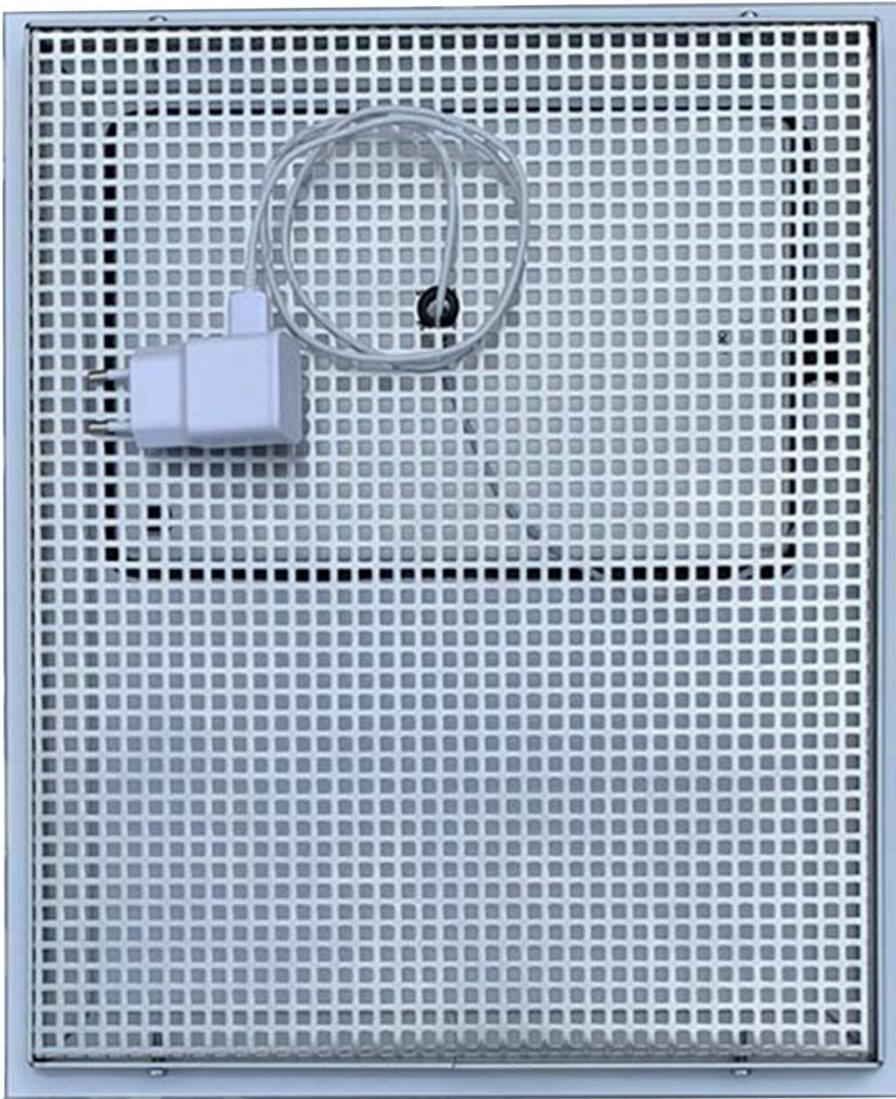

## KLEINE KIOSK VOOR WANDMONTAGE MET 10,5" ANDROID-PC

Model: A1Touch-Samsung-10.5-4-64-Android-Kiosk-S

**A1Touch Solution BV**

Hogeweg 21  
NL-6367 BA Voerendaal  
The Netherlands

☎ : +31-(0)45 574 81 90  
📄 : +31-(0)45 574 81 91

✉ : [info@A1TouchSolution.nl](mailto:info@A1TouchSolution.nl)  
🌐 : [www.A1TouchSolution.nl](http://www.A1TouchSolution.nl)

Dit kleine kiosksysteem kan aan uw hoogste verwachtingen voldoen:

- De kiosk heeft een randloos hufferproof 4 mm gehard extra helder touchscreen glas dat o.a. kan worden gebruikt als informatiepunt.
- We leveren standaard met het "info punt" ontwerp of op verzoek met uw eigen ontwerp van logo en /of kleur (zie versie op maat).
- Zeer scherpe foto's met Super amoled 2560x1600 pixels en een helderheid van 450 ilumen, met automatische dimfunctie.
- Camera en geluid zijn geïntegreerd in kiosk.
- De unit kan op alle muren worden gebouwd met 2 of 4 muurschroeven (meegeleverd).
- Android-apps kunnen worden geïnstalleerd om via wifi of LAN verbinding te maken met uw andere apparaten
- De touch pc is gemaakt op basis van Samsung-technologie met gebruikmaking van hun wereldwijde kennisplatform.

### Schermspecificaties:

Hufterproof glazen paneel:	Glanzend gehard glas met Infopunt-ontwerp, btxhxd = 325x395x24mm (aangepast ontwerp, bijv. met logo op aanvraag).
Type touchscreen:	Projected Capacitive 10 pts touch
LCD-type:	Super AMOLED (WQXGA)
Grootte:	10,5 inch, 319,7 cm <sup>2</sup>
Resolutie (max.):	2560 x 1600 pixels, 16:10 verhouding (~ 288 ppi dichtheid)
Helderheid:	450 cd / m <sup>2</sup>